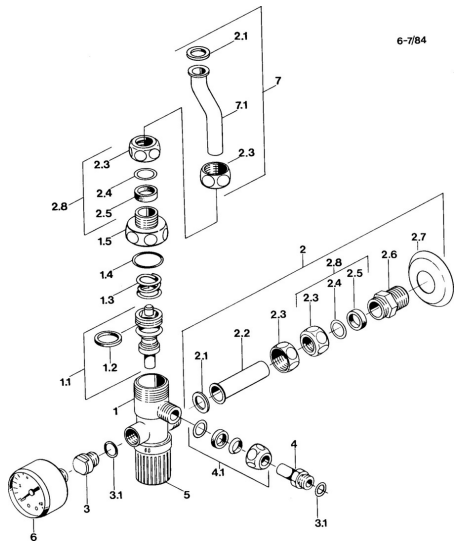

EAN: 4015474053649
static.hansa.com/63400000

• Koupelna

• Chrom

Technické údaje

Náhradní díly

SP63400000

	Název	Kód
1.4	O-kroužek, d 23.5x1.78	59905101
2	Roura Ukončeno	59905107
2.1	Těsnění, 18.5x12.2x1.5	59902313
2.2	Roura Ukončeno	59905106
2.3	Montáž matice	59901998
2.4	[CZ3238]	59902456
2.5	Těsnící sada	59901999
2.6	Šroubení	59902427
2.8	Připojovací matice, G1/2	59911214
3.1	O-kroužek, d 10.10x1.60 Ukončeno	59905072
4.1	Cramping connector	59905061
6	Zobrazit, R1/4 10 bar SI Ukončeno	59902545