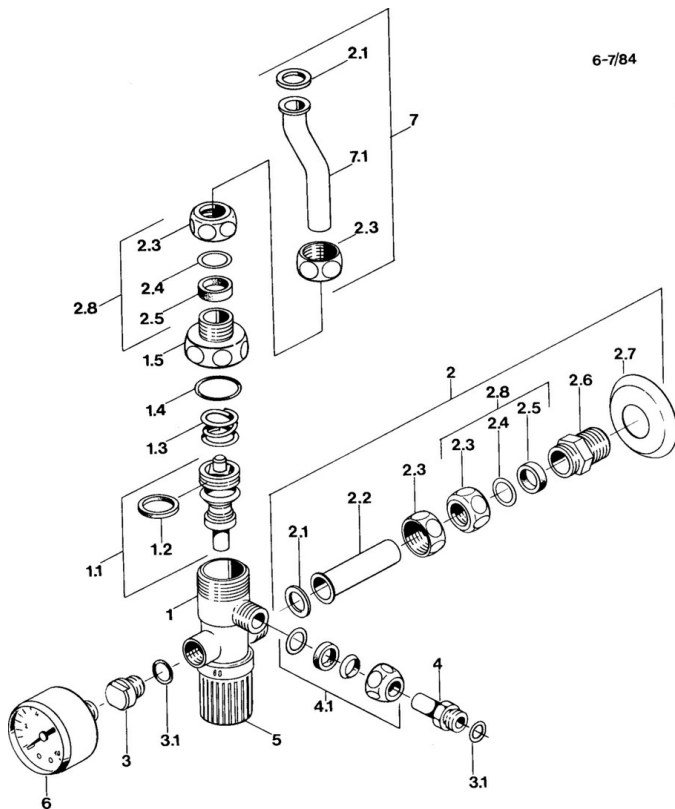

EAN: 4015474053649
static.hansa.com/63400000

• Koupelna

• Chrom

Technické údaje

Náhradní díly

SP63400000

	Název	Kód
1.4	O-kroužek, d 23.5x1.78	59905101
2	Roura Ukončeno	59905107
2.1	Těsnění, 18.5x12.2x1.5	59902313
2.2	Roura Ukončeno	59905106
2.3	Montáž matice	59901998
2.4	[CZ3238]	59902456
2.5	Těsnící sada	59901999
2.6	Šroubení	59902427
2.8	Připojovací matice, G1/2	59911214
3.1	O-kroužek, d 10.10x1.60 Ukončeno	59905072
4.1	Cramping connector	59905061
6	Zobrazit, R1/4 10 bar SI Ukončeno	59902545