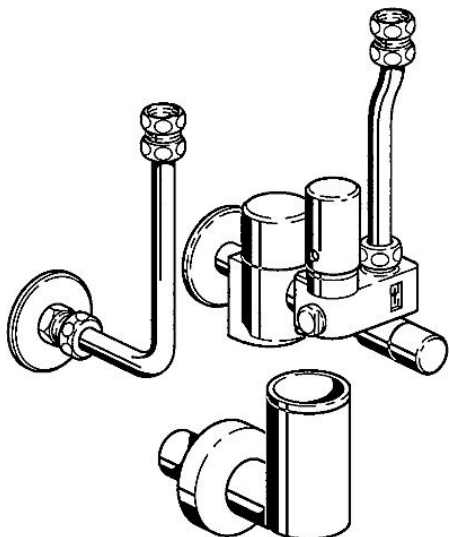

EAN: 4015474053786  
[static.hansa.com/633123500061](https://static.hansa.com/633123500061)

- Kúpeľňa
- Spätňý ventil (-y)
- Nástenná montáž

### SP633123500061

	Názov	Kód
1	Housing, SW24 SI	59904632
4	Vstupný redukčný ventil	59901981
4.1	Filtre Ukončené	59904927
4.2	Tesniaci O-krúžok Ukončené	59901982
5.2	Filtre Ukončené	59912037
6	Pripojovacie šróbenie	59910737
6.1	O-krúžok, d 10x2.5 Ukončené	59914057
6.2	O-krúžok, d 18x2	59901422
7.1	O-krúžok, d 10.10x1.60 Ukončené	59905072
8	Uzatvárací ventil	59904925
8.8	Krytka Biela Ukončené	59912241
9	Ventil	59912245
9.2	Spätný ventil	59905003
9.7	Tesnenie sada	59901999
9.8	[SK3238]	59902456
9.9	Krúžok	59912040
9.10	Montáž matice	59901998
10	Ventil, 6 bar	59904642
10.1	Krytka Biela Ukončené	59912243
10.2	Tesnenie sada	59911174
11	Potrubie	59905125
11.2	Tesnenie, 18.5x12.2x1.5	59902313
12	Potrubie, L=210	59905126
12.4	Vsuvka	59902560
12.5	Pripojovacie šróbenie	59912043
12.6	Vsuvka	59902427
12.7	Pripojovacie matice, G1/2	59911214
13	Biela	59912244
13.1	Redukcia, G1/2-G3/4, L=45	59909003