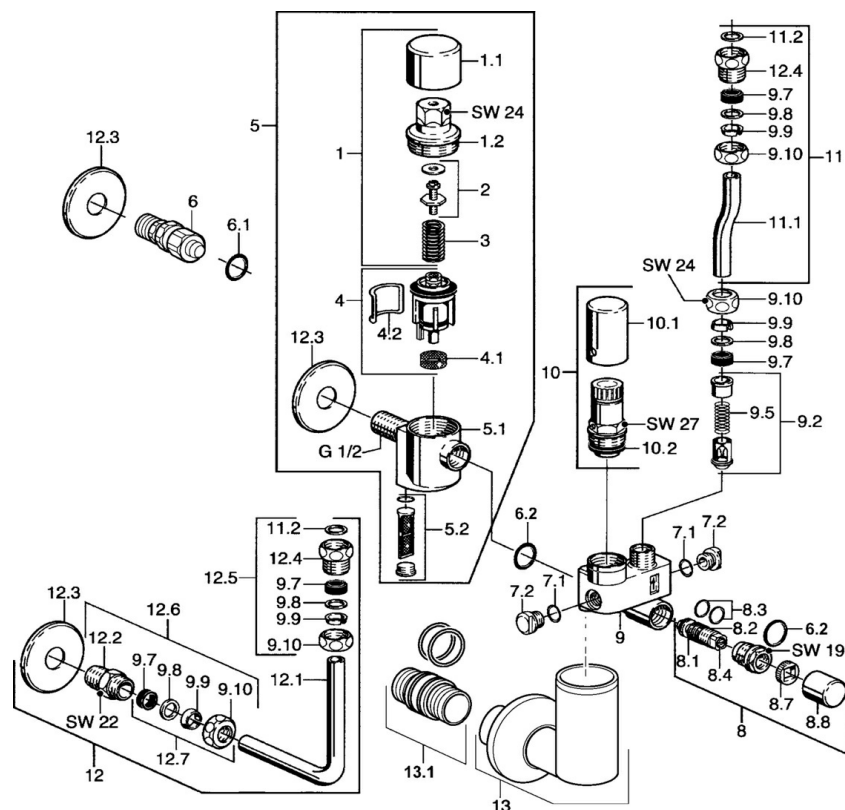

### SP633123500061

	Názov	Kód
1	Housing, SW24 SI	59904632
4	Vstupný redukčný ventil	59901981
4.1	Filtre Ukončené	59904927
4.2	Tesniaci O-krúžok Ukončené	59901982
5.2	Filtre Ukončené	59912037
6	Pripojovacie šróbenie	59910737
6.1	O-krúžok, d 10x2.5 Ukončené	59914057
6.2	O-krúžok, d 18x2	59901422
7.1	O-krúžok, d 10.10x1.60 Ukončené	59905072
8	Uzatvárací ventil	59904925
8.8	Krytka Biela Ukončené	59912241
9	Ventil	59912245
9.2	Spätný ventil	59905003
9.7	Tesnenie sada	59901999
9.8	[SK3238]	59902456
9.9	Krúžok	59912040
9.10	Montáž matice	59901998
10	Ventil, 6 bar	59904642
10.1	Krytka Biela Ukončené	59912243
10.2	Tesnenie sada	59911174
11	Potrubie	59905125
11.2	Tesnenie, 18.5x12.2x1.5	59902313
12	Potrubie, L=210	59905126
12.4	Vsuvka	59902560
12.5	Pripojovacie šróbenie	59912043
12.6	Vsuvka	59902427
12.7	Pripojovacie matice, G1/2	59911214
13	Biela	59912244
13.1	Redukcia, G1/2-G3/4, L=45	59909003