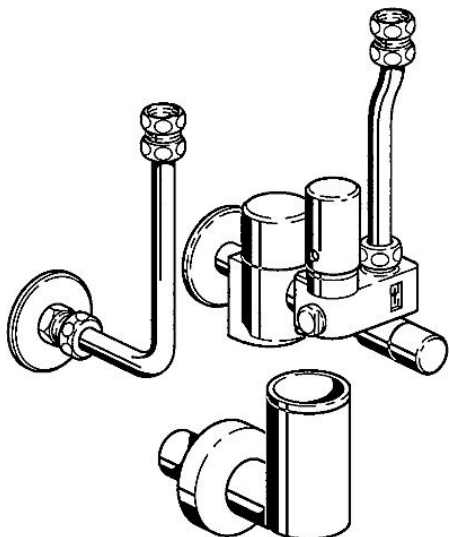

EAN: 4015474053786
static.hansa.com/633123500061

- Koupelna
- Montáž na zeď
- Zpětný ventil (-y)

Technické údaje

Technické vlastnosti

Zdroj teplé vody	max. +80°C
Pracovní tlak	0.5-10 bar
Zabezpečení proti zpětnému toku (ČSN EN 1717)	EB

Předpisy

Třída hlučnosti	I (ISO 3822)
-----------------	---------------------

Schválení a Prohlášení

ABP	P-IX 38446/I
-----	---------------------

Náhradní díly

SP633123500061

	Název	Kód
1	Pouzdro, SW24 SI	59904632
4	Vstupní redukční ventil	59901981
4.1	Filtr Ukončeno	59904927
4.2	Těsnící O-kroužek Ukončeno	59901982
5.2	Filtr Ukončeno	59912037
6	Připojovací šroubení	59910737
6.1	O-kroužek, d 10x2.5 Ukončeno	59914057
6.2	O-kroužek, d 18x2	59901422
7.1	O-kroužek, d 10.10x1.60 Ukončeno	59905072
8	Uzavírací ventil	59904925
8.8	Krytka Bílá Ukončeno	59912241
9	Ventilů	59912245
9.2	Zpětný ventil	59905003
9.7	Těsnící sada	59901999
9.8	[CZ3238]	59902456
9.9	Kroužek	59912040
9.10	Montáž matice	59901998
10	Ventilů, 6 bar	59904642
10.1	Krytka Bílá Ukončeno	59912243
10.2	Těsnící sada	59911174
11	Roura	59905125
11.2	Těsnění, 18.5x12.2x1.5	59902313
12	Roura, L=210	59905126
12.4	Šroubení	59902560
12.5	Připojovací šroubení	59912043
12.6	Šroubení	59902427
12.7	Připojovací matice, G1/2	59911214
13	Bílá	59912244
13.1	Redukce, G1/2-G3/4, L=45	59909003