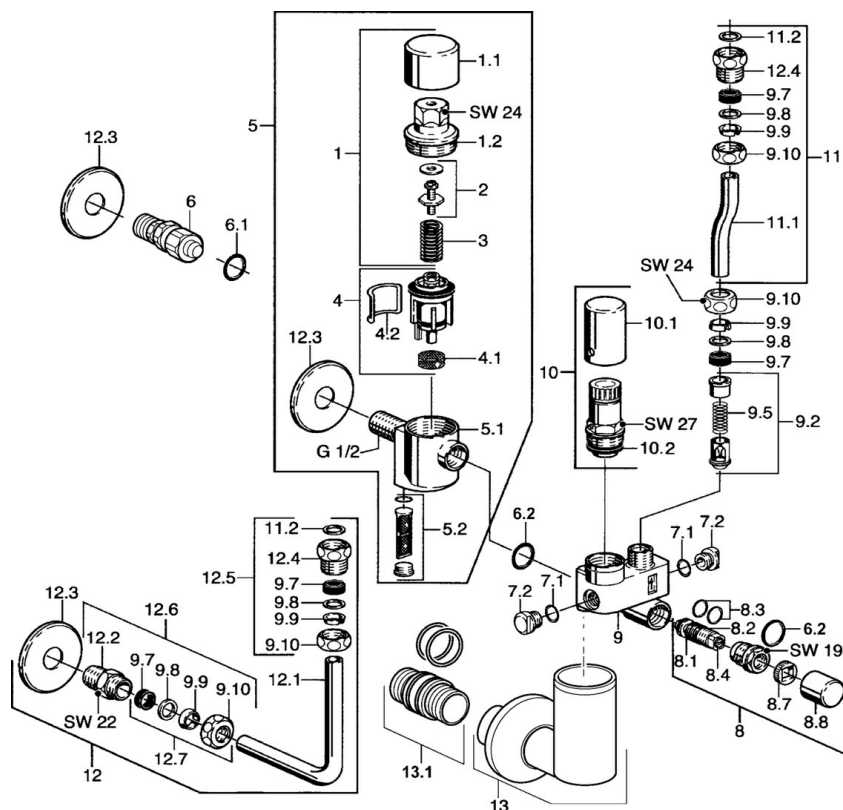

EAN: 4015474053786
static.hansa.com/633123500061

- Koupelna
- Montáž na zeď
- Zpětný ventil (-y)

Technické údaje

Technické vlastnosti

Zdroj teplé vody	max. +80°C
Pracovní tlak	0.5-10 bar
Zabezpečení proti zpětnému toku (ČSN EN 1717)	EB

Předpisy

Třída hlučnosti	I (ISO 3822)
-----------------	---------------------

Schválení a Prohlášení

ABP	P-IX 38446/I
-----	---------------------

Náhradní díly

SP633123500061

	Název	Kód
1	Pouzdro, SW24 SI	59904632
4	Vstupní redukční ventil	59901981
4.1	Filtr Ukončeno	59904927
4.2	Těsnící O-kroužek Ukončeno	59901982
5.2	Filtr Ukončeno	59912037
6	Připojovací šroubení	59910737
6.1	O-kroužek, d 10x2.5 Ukončeno	59914057
6.2	O-kroužek, d 18x2	59901422
7.1	O-kroužek, d 10.10x1.60 Ukončeno	59905072
8	Uzavírací ventil	59904925
8.8	Krytka Bílá Ukončeno	59912241
9	Ventilů	59912245
9.2	Zpětný ventil	59905003
9.7	Těsnící sada	59901999
9.8	[CZ3238]	59902456
9.9	Kroužek	59912040
9.10	Montáž matice	59901998
10	Ventilů, 6 bar	59904642
10.1	Krytka Bílá Ukončeno	59912243
10.2	Těsnící sada	59911174
11	Roura	59905125
11.2	Těsnění, 18.5x12.2x1.5	59902313
12	Roura, L=210	59905126
12.4	Šroubení	59902560
12.5	Připojovací šroubení	59912043
12.6	Šroubení	59902427
12.7	Připojovací matice, G1/2	59911214
13	Bílá	59912244
13.1	Redukce, G1/2-G3/4, L=45	59909003