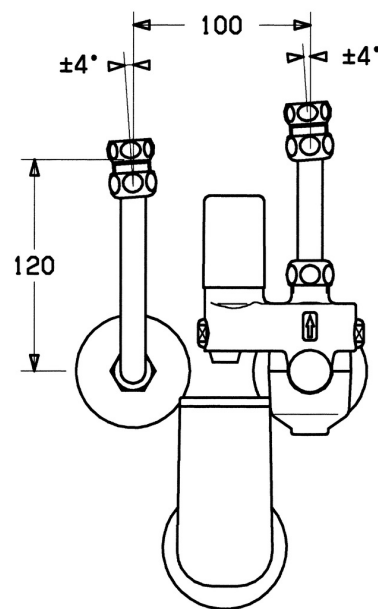

Technické údaje

Technické vlastnosti

Veľkosť DN (menovitý rozmer)

DN15

Predpisy

Norma EN

EN 1488

Trieda hlučnosti

I (ISO 3822)

Schválenia a Prehlásenia

ABP

P-IX 38446/I

TÜV

TÜV.SV.21-547.1/2".W.p

Vyhlasenie o zhode

DoC