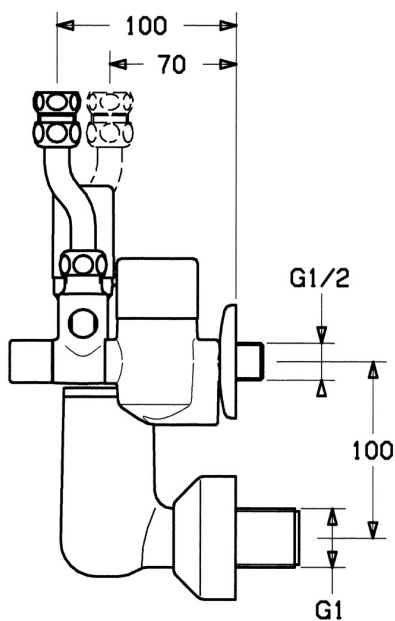

Technické údaje

Technické vlastnosti

Veľkosť DN (menovitý rozmer)

DN15

Predpisy

Norma EN

EN 1488

Trieda hlučnosti

I (ISO 3822)

Schválenia a Prehlásenia

ABP

P-IX 38446/I

TÜV

TÜV.SV.21-547.1/2".W.p

Vyhlasenie o zhode

DoC