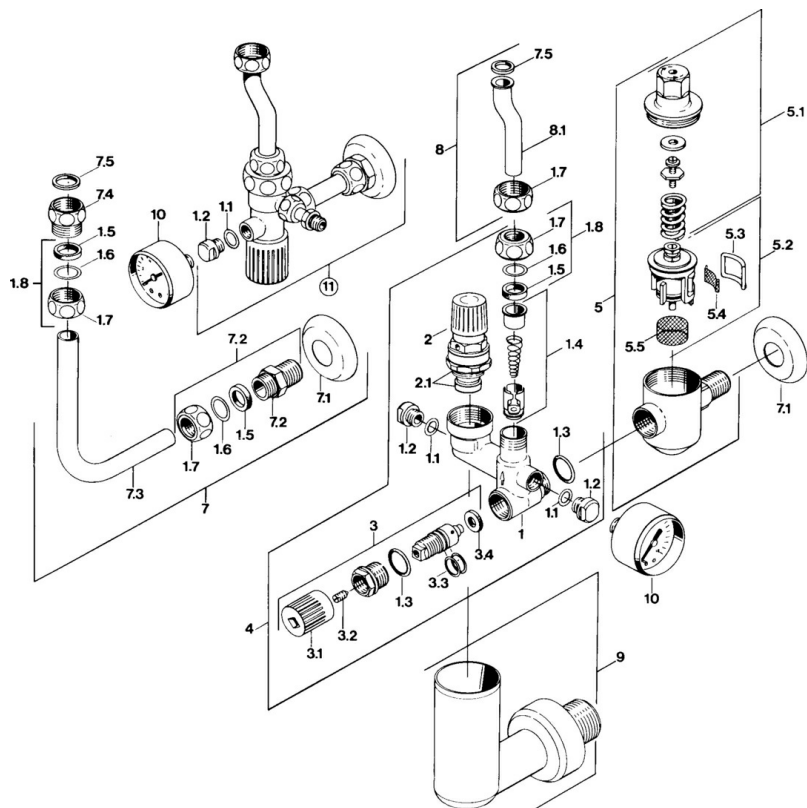

### SP63302350

Název	Kód
1.3 O-krúžok, d 18x2	59901422
1.4 Spätný ventil	59905003
1.5 Tesnenie sada	59901999
1.6 [SK3238]	59902456
1.7 Montáž matice	59901998
1.8 Pripojovacie matice, G1/2	59911214
2 Ventil, 6 bar	59904642
2.1 Tesnenie sada	59911174
3 Uzatvárací ventil	59904925
3.1 Krytka Ukončené	59904924
4 Ventil	59905142
5.1 Housing, SW24 SI	59904632
5.2 Vstupný redukčný ventil	59901981
5.3 Tesniaci O-krúžok Ukončené	59901982
5.5 Filtre Ukončené	59904927
7 Potrubie, L=120	59901103
7 Potrubie, L=210	59905126
7.2 Vsuvka	59902427
7.3 Potrubie	59902049
7.4 Vsuvka	59902560
7.5 Tesnenie, 18.5x12.2x1.5	59902313
8 Potrubie	59905125
9	59905074
10 Zobrazíť, R1/4 10 bar SI Ukončené	59902545