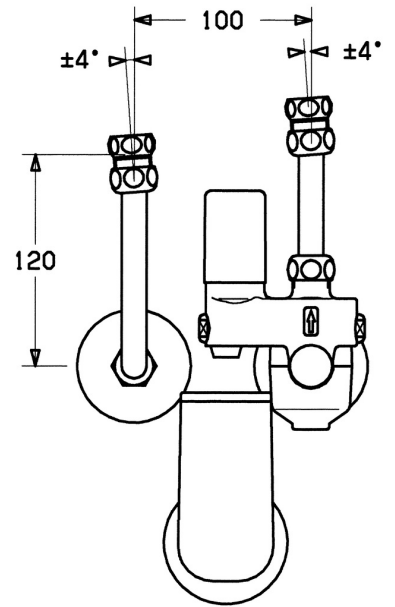

Technische gegevens

Technische eigenschappen

DN-maat **DN15**

Voorschriften

EN-norm **EN 1488**
Geluidsklasse **I (ISO 3822)**

Toestemmingen en Verklaringen

ABP **P-IX 38446/I**
TÜV **TÜV.SV.21-547.1/2".W.p**
Verklaring van overeenstemming **DoC**