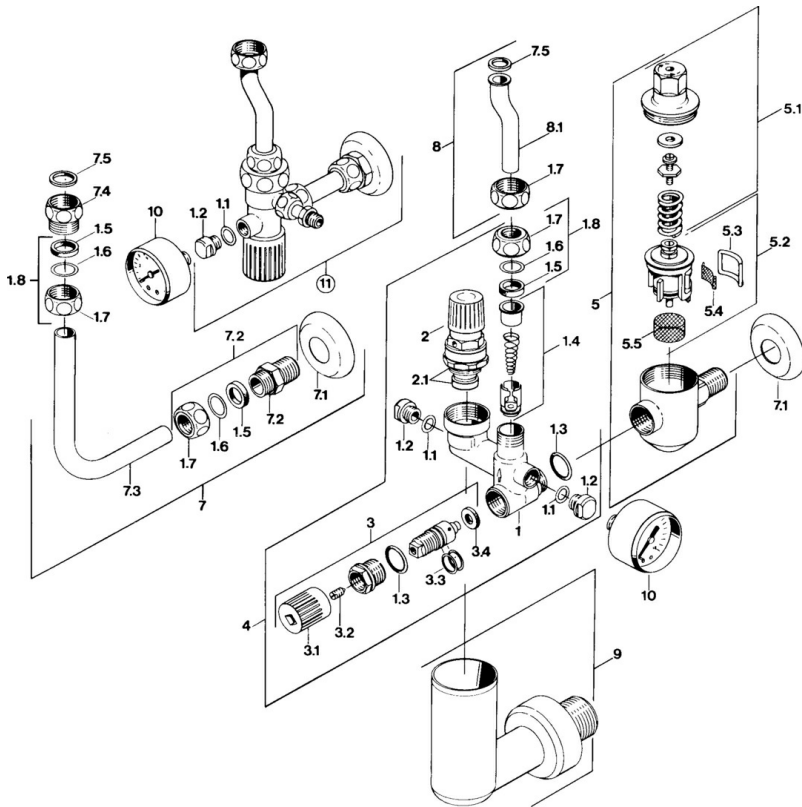

### Technische eigenschappen

DN-maat **DN15**

### SP63302350

Naam	Code	
1.3	O-ring, d 18x2	59901422
1.4	Terugslagklep	59905003
1.5	Dichting	59901999
1.6	[DU3238]	59902456
1.7	Montage moer	59901998
1.8	Aansluiting moer, G1/2	59911214
2	Klep, 6 bar	59904642
2.1	Dichting	59911174
3	Afsluiter	59904925
3.1	Kap Stopgezet	59904924
4	Klep	59905142
5.1	Housing, SW24 SI	59904632
5.2	Lijn aanpassing ventiel	59901981
5.3	O-ring voor waste Stopgezet	59901982
5.5	Filter sproeier Stopgezet	59904927
7	Pijp, L=120	59901103
7	Pijp, L=210	59905126
7.2	Nippel	59902427
7.3	Pijp	59902049
7.4	Nippel	59902560
7.5	Dichting, 18.5x12.2x1.5	59902313
8	Pijp	59905125
9		59905074
10	Beeldscherm, R1/4 10 bar SI Stopgezet	59902545