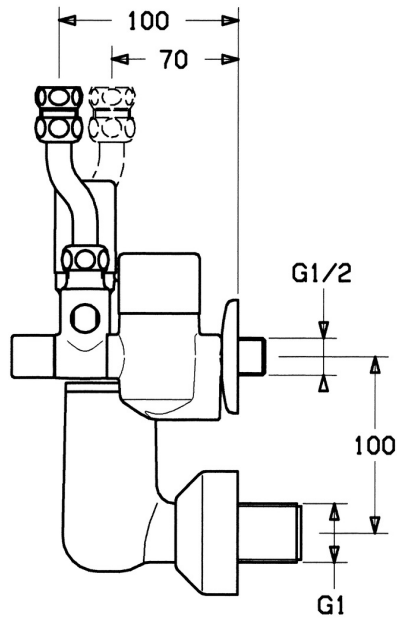

## Technische gegevens

### Technische eigenschappen

DN-maat **DN15**

### SP63302350

Naam	Code	
1.3	O-ring, d 18x2	59901422
1.4	Terugslagklep	59905003
1.5	Dichting	59901999
1.6	[DU3238]	59902456
1.7	Montage moer	59901998
1.8	Aansluiting moer, G1/2	59911214
2	Klep, 6 bar	59904642
2.1	Dichting	59911174
3	Afsluiter	59904925
3.1	Kap Stopgezet	59904924
4	Klep	59905142
5.1	Housing, SW24 SI	59904632
5.2	Lijn aanpassing ventiel	59901981
5.3	O-ring voor waste Stopgezet	59901982
5.5	Filter sproeier Stopgezet	59904927
7	Pijp, L=120	59901103
7	Pijp, L=210	59905126
7.2	Nippel	59902427
7.3	Pijp	59902049
7.4	Nippel	59902560
7.5	Dichting, 18.5x12.2x1.5	59902313
8	Pijp	59905125
9		59905074
10	Beeldscherm, R1/4 10 bar SI Stopgezet	59902545