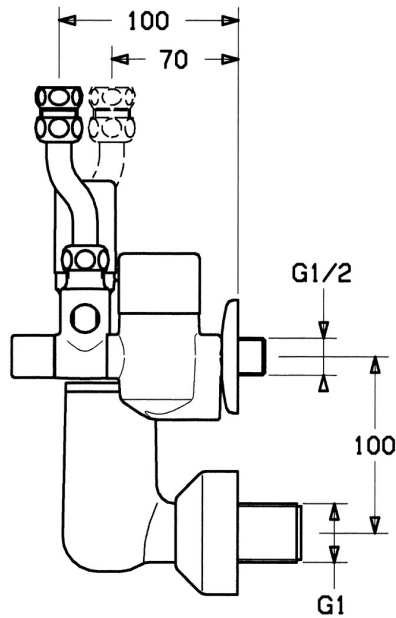

EAN: 4015474053618
static.hansa.com/63302350

- Salle de bain
- Montage mural

Caractéristiques techniques

Caractéristiques techniques

Taille DN (diamètre nominal) **DN15**

Règlementations

Norme EN **EN 1488**

Classe acoustique **I (ISO 3822)**

Certificats et normes

ABP **P-IX 38446/I**

TÜV **TÜV.SV.21-547.1/2".W.p**

Déclaration de conformité **DoC**

Pièces de rechange

SP63302350

	Nom	Code
1.3	Joint, d 18x2	59901422
1.4	Clapet anti-retour	59905003
1.5	Set de fixation pour bec	59901999
1.6	Disk	59902456
1.7	Écrou du raccord	59901998
1.8	Écrou de connexion, G1/2	59911214
2	Vanne, 6 bar	59904642
2.1	Set de fixation pour bec	59911174
3	Vanne d'arrêt	59904925
3.1	Chape Arrêté	59904924
4	Vanne	59905142
5.1	Boîtier, SW24 SI	59904632
5.2	Vanne de réglage en ligne	59901981
5.3	Joint Arrêté	59901982
5.5	Tête de douche Arrêté	59904927
7	Tuyau, L=120	59901103
7	Tuyau, L=210	59905126
7.2	Nipple	59902427
7.3	Tuyau	59902049
7.4	Nipple	59902560
7.5	Joint, 18.5x12.2x1.5	59902313
8	Tuyau	59905125
9		59905074
10	Affichage, R1/4 10 bar SI Arrêté	59902545