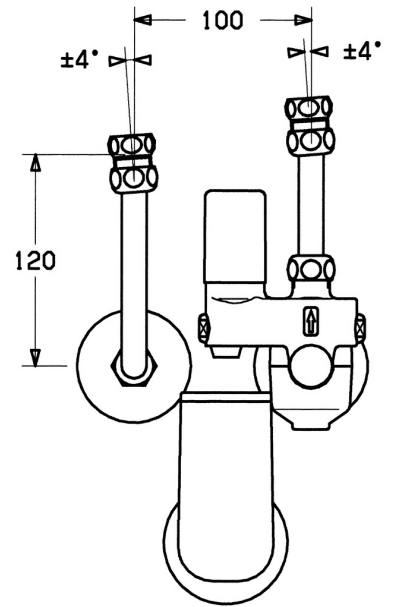

EAN: 4015474053618
static.hansa.com/63302350

- Salle de bain
- Montage mural

Caractéristiques techniques

Caractéristiques techniques

Taille DN (diamètre nominal) **DN15**

Règlementations

Norme EN **EN 1488**

Classe acoustique **I (ISO 3822)**

Certificats et normes

ABP **P-IX 38446/I**

TÜV **TÜV.SV.21-547.1/2".W.p**

Déclaration de conformité **DoC**

Pièces de rechange

SP63302350

	Nom	Code
1.3	Joint, d 18x2	59901422
1.4	Clapet anti-retour	59905003
1.5	Set de fixation pour bec	59901999
1.6	Disk	59902456
1.7	Écrou du raccord	59901998
1.8	Écrou de connexion, G1/2	59911214
2	Vanne, 6 bar	59904642
2.1	Set de fixation pour bec	59911174
3	Vanne d'arrêt	59904925
3.1	Chape Arrêté	59904924
4	Vanne	59905142
5.1	Boîtier, SW24 SI	59904632
5.2	Vanne de réglage en ligne	59901981
5.3	Joint Arrêté	59901982
5.5	Tête de douche Arrêté	59904927
7	Tuyau, L=120	59901103
7	Tuyau, L=210	59905126
7.2	Nipple	59902427
7.3	Tuyau	59902049
7.4	Nipple	59902560
7.5	Joint, 18.5x12.2x1.5	59902313
8	Tuyau	59905125
9		59905074
10	Affichage, R1/4 10 bar SI Arrêté	59902545