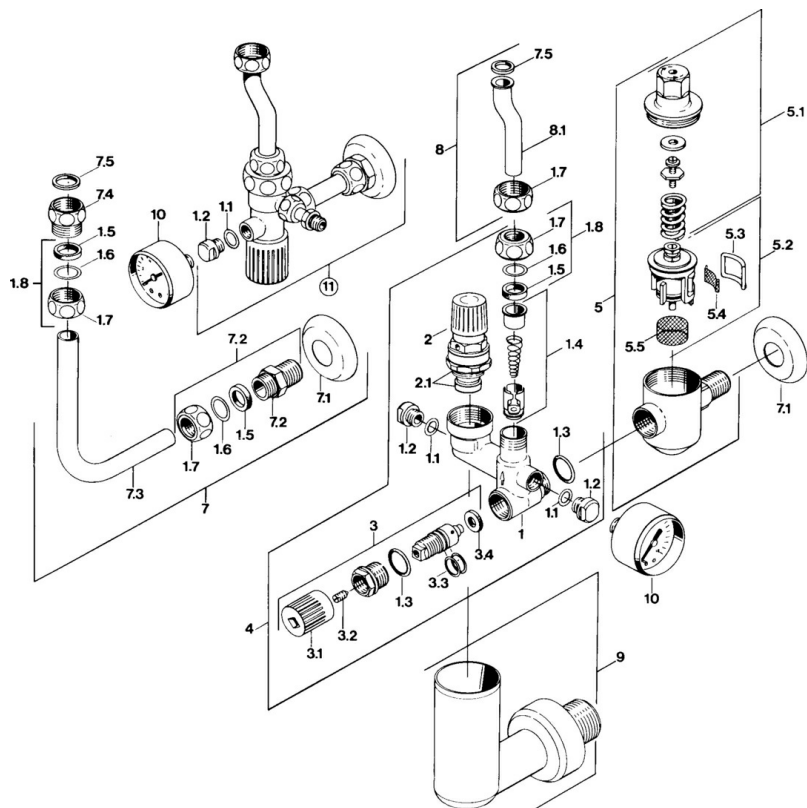

EAN: 4015474053618
static.hansa.com/63302350

- Salle de bain
- Montage mural

Caractéristiques techniques

Caractéristiques techniques

Taille DN (diamètre nominal) **DN15**

Règlementations

Norme EN **EN 1488**

Classe acoustique **I (ISO 3822)**

Certificats et normes

ABP **P-IX 38446/I**

TÜV **TÜV.SV.21-547.1/2".W.p**

Déclaration de conformité **DoC**

Pièces de rechange

SP63302350

	Nom	Code
1.3	Joint, d 18x2	59901422
1.4	Clapet anti-retour	59905003
1.5	Set de fixation pour bec	59901999
1.6	Disk	59902456
1.7	Écrou du raccord	59901998
1.8	Écrou de connexion, G1/2	59911214
2	Vanne, 6 bar	59904642
2.1	Set de fixation pour bec	59911174
3	Vanne d'arrêt	59904925
3.1	Chape Arrêté	59904924
4	Vanne	59905142
5.1	Boîtier, SW24 SI	59904632
5.2	Vanne de réglage en ligne	59901981
5.3	Joint Arrêté	59901982
5.5	Tête de douche Arrêté	59904927
7	Tuyau, L=120	59901103
7	Tuyau, L=210	59905126
7.2	Nipple	59902427
7.3	Tuyau	59902049
7.4	Nipple	59902560
7.5	Joint, 18.5x12.2x1.5	59902313
8	Tuyau	59905125
9		59905074
10	Affichage, R1/4 10 bar SI Arrêté	59902545