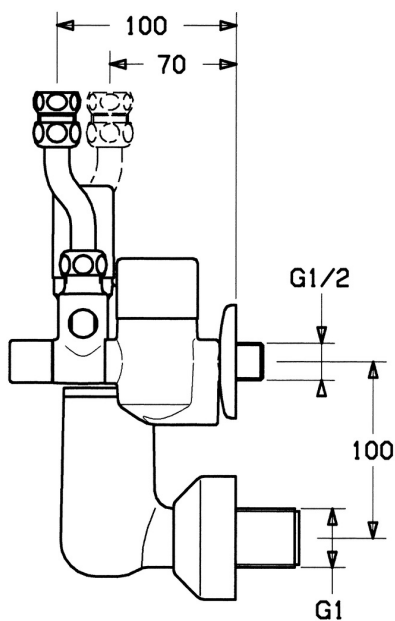

Technické údaje

Technické vlastnosti

Velikost DN (jmenovitý rozměr)

DN15

Předpisy

Norma EN

EN 1488

Třída hlučnosti

I (ISO 3822)

Schválení a Prohlášení

ABP

P-IX 38446/I

TÜV

TÜV.SV.21-547.1/2".W.p

Prohlášení o shodě

DoC