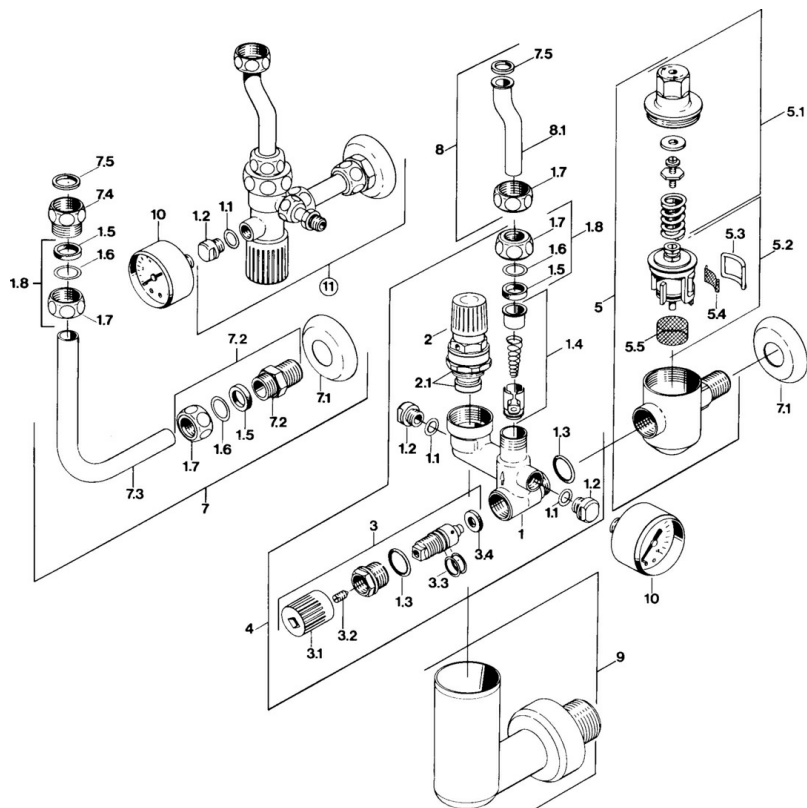

### SP63302350

Název	Kód
1.3 O-kroužek, d 18x2	59901422
1.4 Zpětný ventil	59905003
1.5 Těsnící sada	59901999
1.6 [CZ3238]	59902456
1.7 Montáž matice	59901998
1.8 Připojovací matice, G1/2	59911214
2 Ventilů, 6 bar	59904642
2.1 Těsnící sada	59911174
3 Uzavírací ventil	59904925
3.1 Krytka Ukončeno	59904924
4 Ventilů	59905142
5.1 Pouzdro, SW24 SI	59904632
5.2 Vstupní redukční ventil	59901981
5.3 Těsnící O-kroužek Ukončeno	59901982
5.5 Filtr Ukončeno	59904927
7 Roura, L=120	59901103
7 Roura, L=210	59905126
7.2 Šroubení	59902427
7.3 Roura	59902049
7.4 Šroubení	59902560
7.5 Těsnění, 18.5x12.2x1.5	59902313
8 Roura	59905125
9	59905074
10 Zobrazit, R1/4 10 bar SI Ukončeno	59902545