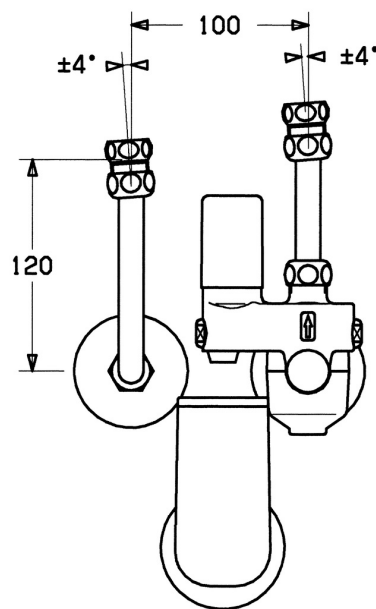

Technické údaje

Technické vlastnosti

Velikost DN (jmenovitý rozměr)

DN15

Předpisy

Norma EN

EN 1488

Třída hlučnosti

I (ISO 3822)

Schválení a Prohlášení

ABP

P-IX 38446/I

TÜV

TÜV.SV.21-547.1/2".W.p

Prohlášení o shodě

DoC