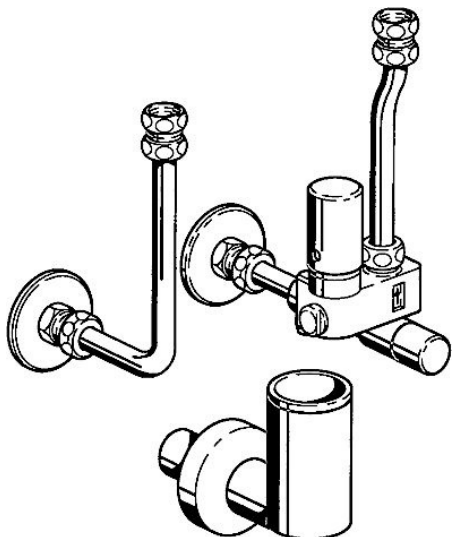

EAN: 4015474053793  
[static.hansa.com/632123500061](https://static.hansa.com/632123500061)

- Kúpeľňa
- Nástenná montáž
- Spätný ventil (-y)

### SP632123500061

Název	Kód	
6	Pripojovacie šróbenie	59910737
6.1	O-krúžok, d 10x2.5 Ukončené	59914057
6.2	O-krúžok, d 18x2	59901422
7.1	O-krúžok, d 10.10x1.60 Ukončené	59905072
8	Uzatvárací ventil	59904925
9	Ventil	59912245
9.2	Spätný ventil	59905003
9.7	Tesnenie sada	59901999
9.8	[SK3238]	59902456
9.9	Krúžok	59912040
9.10	Montáž matice	59901998
10	Ventil, 6 bar	59904642
10.2	Tesnenie sada	59911174
11	Potrubie	59905125
11.2	Tesnenie, 18.5x12.2x1.5	59902313
12	Potrubie, L=210	59905126
12.4	Vsuvka	59902560
12.5	Pripojovacie šróbenie	59912043
12.6	Vsuvka	59902427
12.7	Pripojovacie matice, G1/2	59911214
13.1	Redukcia, G1/2-G3/4, L=45	59909003