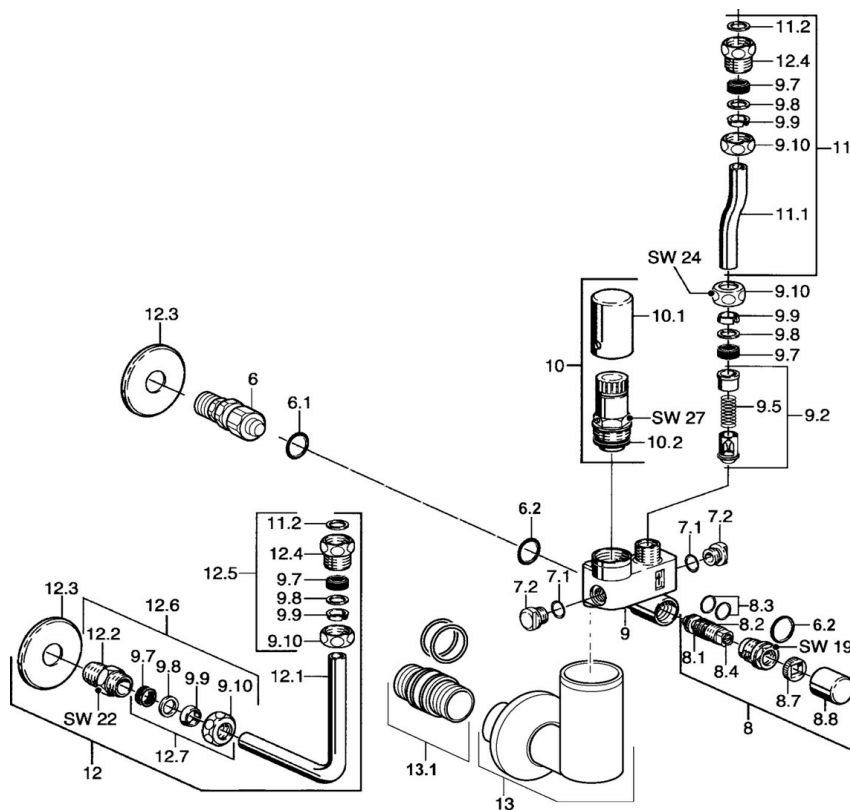

### SP632123500061

Název	Kód	
6	Pripojovacie šróbenie	59910737
6.1	O-krúžok, d 10x2.5 Ukončené	59914057
6.2	O-krúžok, d 18x2	59901422
7.1	O-krúžok, d 10.10x1.60 Ukončené	59905072
8	Uzatvárací ventil	59904925
9	Ventil	59912245
9.2	Spätný ventil	59905003
9.7	Tesnenie sada	59901999
9.8	[SK3238]	59902456
9.9	Krúžok	59912040
9.10	Montáž matice	59901998
10	Ventil, 6 bar	59904642
10.2	Tesnenie sada	59911174
11	Potrubie	59905125
11.2	Tesnenie, 18.5x12.2x1.5	59902313
12	Potrubie, L=210	59905126
12.4	Vsuvka	59902560
12.5	Pripojovacie šróbenie	59912043
12.6	Vsuvka	59902427
12.7	Pripojovacie matice, G1/2	59911214
13.1	Redukcia, G1/2-G3/4, L=45	59909003