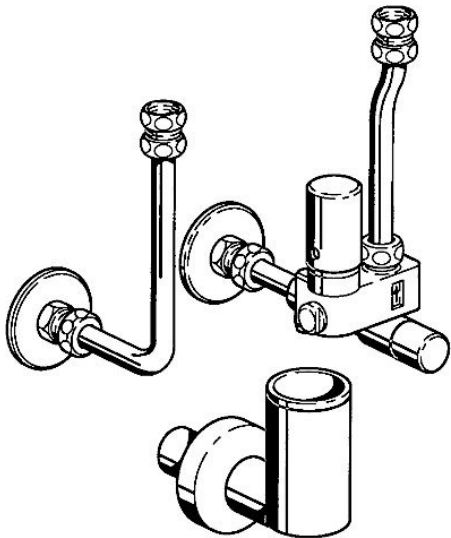

EAN: 4015474053793
static.hansa.com/632123500061

- Salle de bain
- Montage mural
- Valve(s) anti-retour

Caractéristiques techniques

Caractéristiques techniques

Alimentation en eau chaude	max. +80°C
Pression de service	0.5-10 bar
Dispositif de protection (EN1717)	EB

Règlementations

Classe acoustique	I (ISO 3822)
-------------------	---------------------

Certificats et normes

ABP	P-IX 38446/I
-----	---------------------

Pièces de rechange

SP632123500061

	Nom	Code
6	Mamelon de raccordement	59910737
6.1	Joint, d 10x2.5 Arrêté	59914057
6.2	Joint, d 18x2	59901422
7.1	Joint, d 10.10x1.60 Arrêté	59905072
8	Vanne d'arrêt	59904925
9	Vanne	59912245
9.2	Clapet anti-retour	59905003
9.7	Set de fixation pour bec	59901999
9.8	Disk	59902456
9.9	Anneau	59912040
9.10	Écrou du raccord	59901998
10	Vanne, 6 bar	59904642
10.2	Set de fixation pour bec	59911174
11	Tuyau	59905125
11.2	Joint, 18.5x12.2x1.5	59902313
12	Tuyau, L=210	59905126
12.4	Nipple	59902560
12.5	Mamelon de raccordement	59912043
12.6	Nipple	59902427
12.7	Écrou de connexion, G1/2	59911214
13.1	Adaptateur, G1/2-G3/4, L=45	59909003