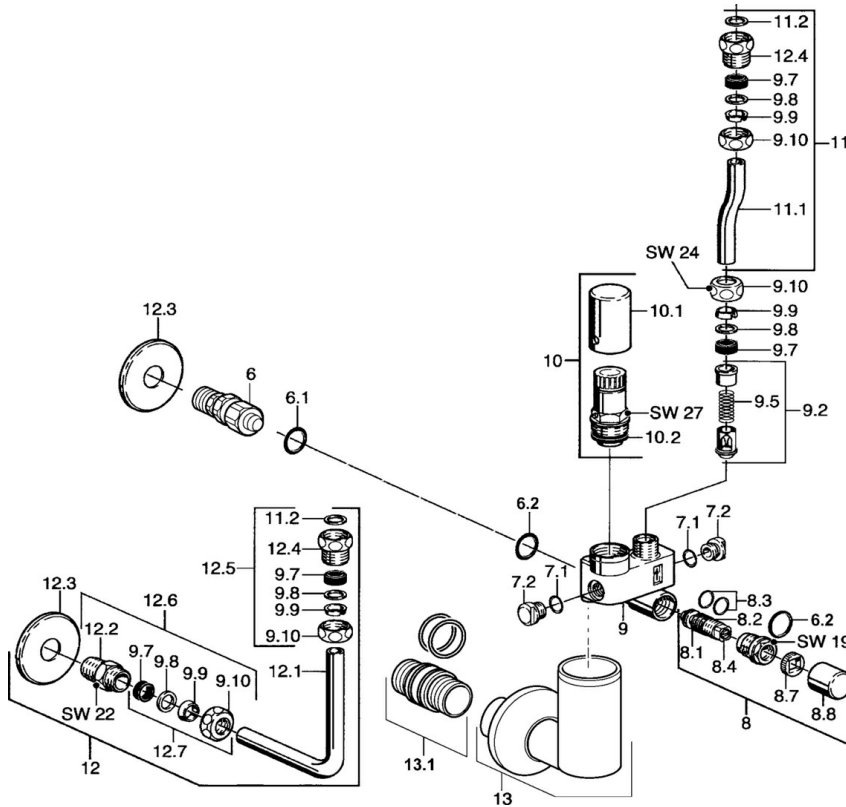

EAN: 4015474053793
static.hansa.com/632123500061

- Salle de bain
- Montage mural
- Valve(s) anti-retour

Caractéristiques techniques

Caractéristiques techniques

Alimentation en eau chaude	max. +80°C
Pression de service	0.5-10 bar
Dispositif de protection (EN1717)	EB

Règlementations

Classe acoustique	I (ISO 3822)
-------------------	---------------------

Certificats et normes

ABP	P-IX 38446/I
-----	---------------------

Pièces de rechange

SP632123500061

	Nom	Code
6	Mamelon de raccordement	59910737
6.1	Joint, d 10x2.5 Arrêté	59914057
6.2	Joint, d 18x2	59901422
7.1	Joint, d 10.10x1.60 Arrêté	59905072
8	Vanne d'arrêt	59904925
9	Vanne	59912245
9.2	Clapet anti-retour	59905003
9.7	Set de fixation pour bec	59901999
9.8	Disk	59902456
9.9	Anneau	59912040
9.10	Écrou du raccord	59901998
10	Vanne, 6 bar	59904642
10.2	Set de fixation pour bec	59911174
11	Tuyau	59905125
11.2	Joint, 18.5x12.2x1.5	59902313
12	Tuyau, L=210	59905126
12.4	Nipple	59902560
12.5	Mamelon de raccordement	59912043
12.6	Nipple	59902427
12.7	Écrou de connexion, G1/2	59911214
13.1	Adaptateur, G1/2-G3/4, L=45	59909003