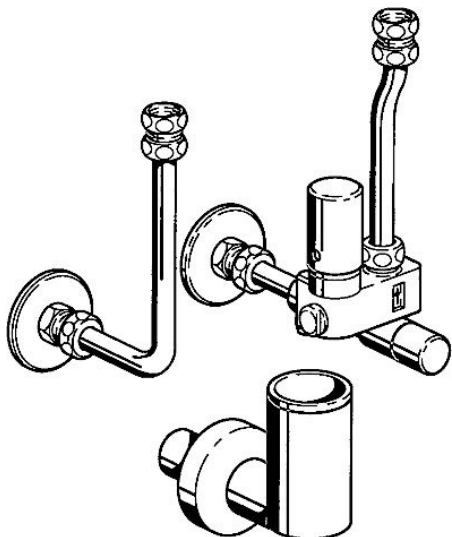

EAN: 4015474053793
static.hansa.com/632123500061

- Koupelna
- Montáž na zeď
- Zpětný ventil (-y)

Technické údaje

Technické vlastnosti

| | |
|---|-------------------|
| Zdroj teplé vody | max. +80°C |
| Pracovní tlak | 0.5-10 bar |
| Zabezpečení proti zpětnému toku (ČSN EN 1717) | EB |

Náhradní díly

SP632123500061

| Název | Kód | |
|-------|----------------------------------|----------|
| 6 | Připojovací šroubení | 59910737 |
| 6.1 | O-kroužek, d 10x2.5 Ukončeno | 59914057 |
| 6.2 | O-kroužek, d 18x2 | 59901422 |
| 7.1 | O-kroužek, d 10.10x1.60 Ukončeno | 59905072 |
| 8 | Uzavírací ventil | 59904925 |
| 9 | Ventilů | 59912245 |
| 9.2 | Zpětný ventil | 59905003 |
| 9.7 | Těsnící sada | 59901999 |
| 9.8 | [CZ3238] | 59902456 |
| 9.9 | Kroužek | 59912040 |
| 9.10 | Montáž matice | 59901998 |
| 10 | Ventilů, 6 bar | 59904642 |
| 10.2 | Těsnící sada | 59911174 |
| 11 | Roura | 59905125 |
| 11.2 | Těsnění, 18.5x12.2x1.5 | 59902313 |
| 12 | Roura, L=210 | 59905126 |
| 12.4 | Šroubení | 59902560 |
| 12.5 | Připojovací šroubení | 59912043 |
| 12.6 | Šroubení | 59902427 |
| 12.7 | Připojovací matice, G1/2 | 59911214 |
| 13.1 | Redukce, G1/2-G3/4, L=45 | 59909003 |