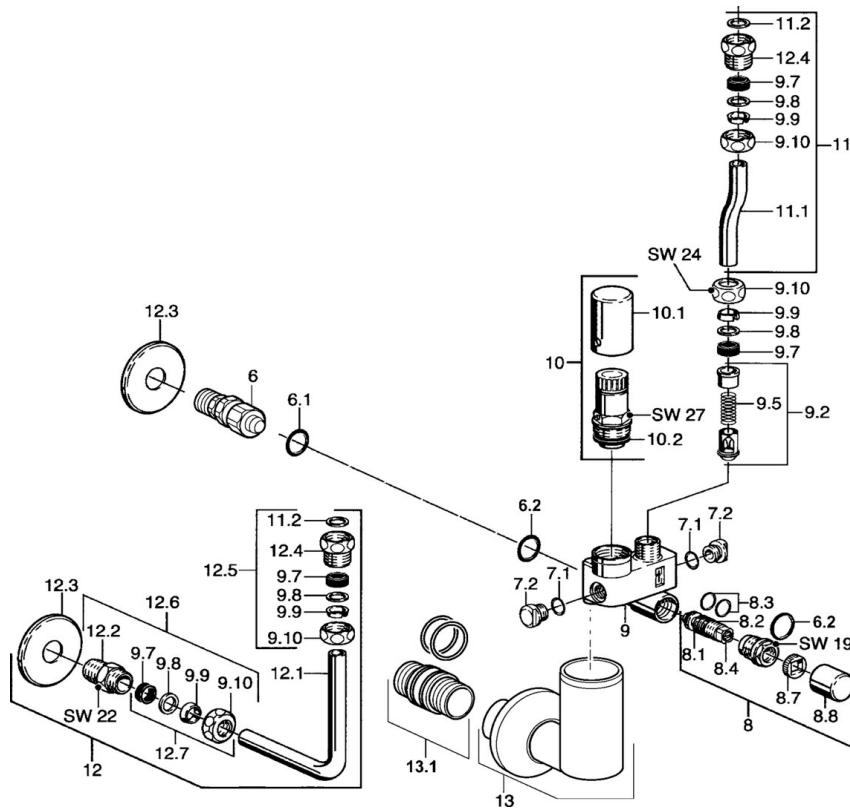

EAN: 4015474053793
static.hansa.com/632123500061

- Koupelna
- Montáž na zeď
- Zpětný ventil (-y)

Technické údaje

Technické vlastnosti

| | |
|---|-------------------|
| Zdroj teplé vody | max. +80°C |
| Pracovní tlak | 0.5-10 bar |
| Zabezpečení proti zpětnému toku (ČSN EN 1717) | EB |

Náhradní díly

SP632123500061

| Název | Kód | |
|-------|----------------------------------|----------|
| 6 | Připojovací šroubení | 59910737 |
| 6.1 | O-kroužek, d 10x2.5 Ukončeno | 59914057 |
| 6.2 | O-kroužek, d 18x2 | 59901422 |
| 7.1 | O-kroužek, d 10.10x1.60 Ukončeno | 59905072 |
| 8 | Uzavírací ventil | 59904925 |
| 9 | Ventilů | 59912245 |
| 9.2 | Zpětný ventil | 59905003 |
| 9.7 | Těsnící sada | 59901999 |
| 9.8 | [CZ3238] | 59902456 |
| 9.9 | Kroužek | 59912040 |
| 9.10 | Montáž matice | 59901998 |
| 10 | Ventilů, 6 bar | 59904642 |
| 10.2 | Těsnící sada | 59911174 |
| 11 | Roura | 59905125 |
| 11.2 | Těsnění, 18.5x12.2x1.5 | 59902313 |
| 12 | Roura, L=210 | 59905126 |
| 12.4 | Šroubení | 59902560 |
| 12.5 | Připojovací šroubení | 59912043 |
| 12.6 | Šroubení | 59902427 |
| 12.7 | Připojovací matice, G1/2 | 59911214 |
| 13.1 | Redukce, G1/2-G3/4, L=45 | 59909003 |