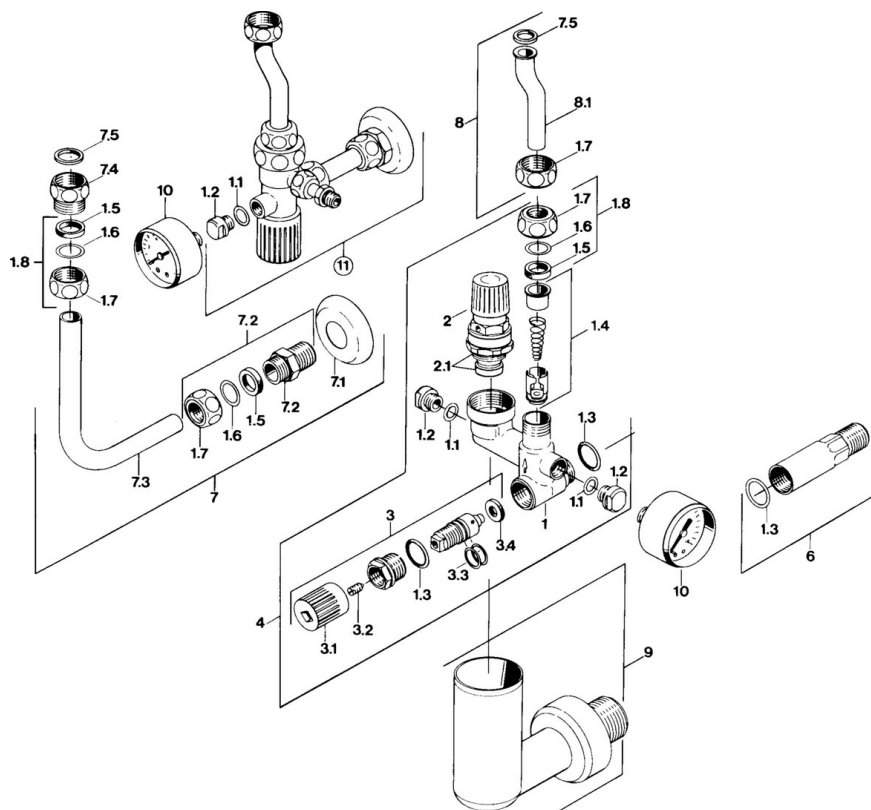

EAN: 4015474053519
static.hansa.com/63202350

- Kúpeľňa

- Nástenná montáž

Technické údaje

Technické vlastnosti

Veľkosť DN (menovitý rozmer)

DN15

Predpisy

TÜV.SV.21-547.1/2".W.p

Vyhlásenie o zhode

DoC

Náhradné diely

SP63202350

Název	Kód
1.1 O-kružok, d 10.10x1.60 Ukončené	59905072
1.3 O-kružok, d 18x2	59901422
1.4 Spätný ventil	59905003
1.5 Tesnenie sada	59901999
1.6 [SK3238]	59902456
1.7 Montáž matice	59901998
1.8 Pripojovacie matice, G1/2	59911214
2 Ventil, 6 bar	59904642
2.1 Tesnenie sada	59911174
3 Uzatvárací ventil	59904925
3.1 Krytka Ukončené	59904924
4 Ventil	59905142
6 Adaptér Ukončené	59902475
7 Potrubie, L=120	59901103
7 Potrubie, L=210	59905126
7.2 Vsuvka	59902427
7.3 Potrubie	59902049
7.4 Vsuvka	59902560
7.5 Tesnenie, 18.5x12.2x1.5	59902313
8 Potrubie	59905125
9	59905074
14 Zobrazíť, R1/4 10 bar SI Ukončené	59902545