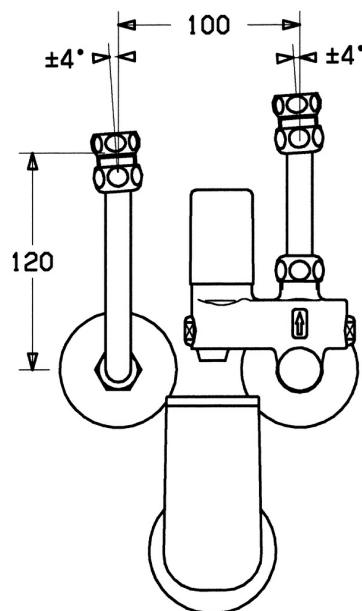

EAN: 4015474053519
static.hansa.com/63202350

- Kúpeľňa

- Nástenná montáž

Technické údaje

Technické vlastnosti

Veľkosť DN (menovitý rozmer)

DN15

Predpisy

TÜV.SV.21-547.1/2".W.p

Vyhlásenie o zhode

DoC

Náhradné diely

SP63202350

Název	Kód
1.1 O-kružok, d 10.10x1.60 Ukončené	59905072
1.3 O-kružok, d 18x2	59901422
1.4 Spätný ventil	59905003
1.5 Tesnenie sada	59901999
1.6 [SK3238]	59902456
1.7 Montáž matice	59901998
1.8 Pripojovacie matice, G1/2	59911214
2 Ventil, 6 bar	59904642
2.1 Tesnenie sada	59911174
3 Uzatvárací ventil	59904925
3.1 Krytka Ukončené	59904924
4 Ventil	59905142
6 Adaptér Ukončené	59902475
7 Potrubie, L=120	59901103
7 Potrubie, L=210	59905126
7.2 Vsuvka	59902427
7.3 Potrubie	59902049
7.4 Vsuvka	59902560
7.5 Tesnenie, 18.5x12.2x1.5	59902313
8 Potrubie	59905125
9	59905074
14 Zobrazíť, R1/4 10 bar SI Ukončené	59902545