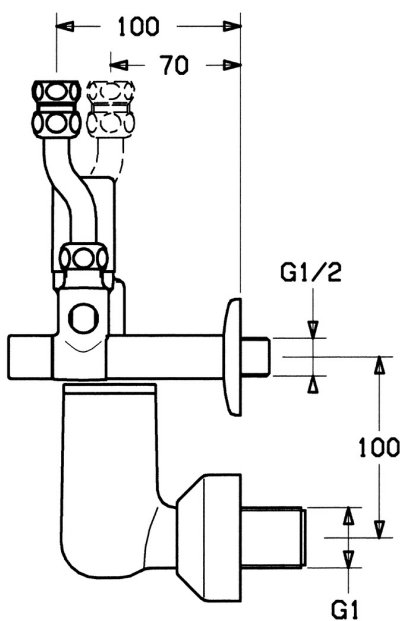

EAN: 4015474053519
static.hansa.com/63202350

- Kúpeľňa

- Nástenná montáž

Technické údaje

Technické vlastnosti

Veľkosť DN (menovitý rozmer)

DN15

Predpisy

TÜV.SV.21-547.1/2".W.p

Vyhlásenie o zhode

DoC

Náhradné diely

SP63202350

Název	Kód
1.1 O-kružok, d 10.10x1.60 Ukončené	59905072
1.3 O-kružok, d 18x2	59901422
1.4 Spätný ventil	59905003
1.5 Tesnenie sada	59901999
1.6 [SK3238]	59902456
1.7 Montáž matice	59901998
1.8 Pripojovacie matice, G1/2	59911214
2 Ventil, 6 bar	59904642
2.1 Tesnenie sada	59911174
3 Uzatvárací ventil	59904925
3.1 Krytka Ukončené	59904924
4 Ventil	59905142
6 Adaptér Ukončené	59902475
7 Potrubie, L=120	59901103
7 Potrubie, L=210	59905126
7.2 Vsuvka	59902427
7.3 Potrubie	59902049
7.4 Vsuvka	59902560
7.5 Tesnenie, 18.5x12.2x1.5	59902313
8 Potrubie	59905125
9	59905074
14 Zobrazíť, R1/4 10 bar SI Ukončené	59902545