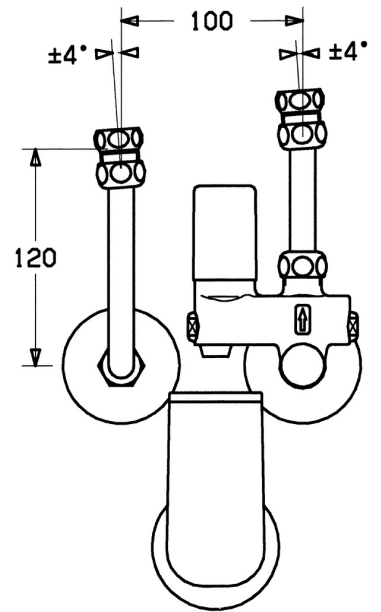

EAN: 4015474053519
static.hansa.com/63202350

- Badkamer
- Wandmontage

Technische gegevens

Technische eigenschappen

DN-maat **DN15**

Voorschriften

EN-norm **EN 1488**
 Geluidsklasse **I (ISO 3822)**

Toestemmingen en Verklaringen

ABP **P-IX 38446/I**
 TÜV **TÜV.SV.21-547.1/2".W.p**
 Verklaring van overeenstemming **DoC**

Reserveonderdelen

SP63202350

	Naam	Code
1.1	O-ring, d 10.10x1.60 Stopgezet	59905072
1.3	O-ring, d 18x2	59901422
1.4	Terugslagklep	59905003
1.5	Dichting	59901999
1.6	[DU3238]	59902456
1.7	Montage moer	59901998
1.8	Aansluiting moer, G1/2	59911214
2	Klep, 6 bar	59904642
2.1	Dichting	59911174
3	Afsluiter	59904925
3.1	Kap Stopgezet	59904924
4	Klep	59905142
6	Adapter Stopgezet	59902475
7	Pijp, L=120	59901103
7	Pijp, L=210	59905126
7.2	Nippel	59902427
7.3	Pijp	59902049
7.4	Nippel	59902560
7.5	Dichting, 18.5x12.2x1.5	59902313
8	Pijp	59905125
9		59905074
14	Beeldscherm, R1/4 10 bar SI Stopgezet	59902545