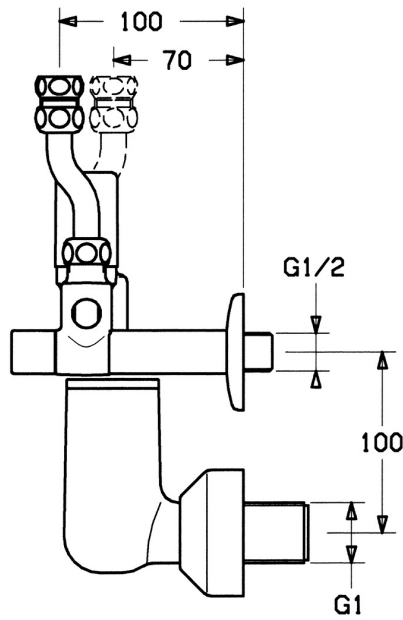

EAN: 4015474053519
static.hansa.com/63202350

- Badkamer
- Wandmontage

Technische gegevens

Technische eigenschappen

DN-maat **DN15**

Voorschriften

EN-norm **EN 1488**
 Geluidsklasse **I (ISO 3822)**

Toestemmingen en Verklaringen

ABP **P-IX 38446/I**
 TÜV **TÜV.SV.21-547.1/2".W.p**
 Verklaring van overeenstemming **DoC**

Reserveonderdelen

SP63202350

	Naam	Code
1.1	O-ring, d 10.10x1.60 Stopgezet	59905072
1.3	O-ring, d 18x2	59901422
1.4	Terugslagklep	59905003
1.5	Dichting	59901999
1.6	[DU3238]	59902456
1.7	Montage moer	59901998
1.8	Aansluiting moer, G1/2	59911214
2	Klep, 6 bar	59904642
2.1	Dichting	59911174
3	Afsluiter	59904925
3.1	Kap Stopgezet	59904924
4	Klep	59905142
6	Adapter Stopgezet	59902475
7	Pijp, L=120	59901103
7	Pijp, L=210	59905126
7.2	Nippel	59902427
7.3	Pijp	59902049
7.4	Nippel	59902560
7.5	Dichting, 18.5x12.2x1.5	59902313
8	Pijp	59905125
9		59905074
14	Beeldscherm, R1/4 10 bar SI Stopgezet	59902545