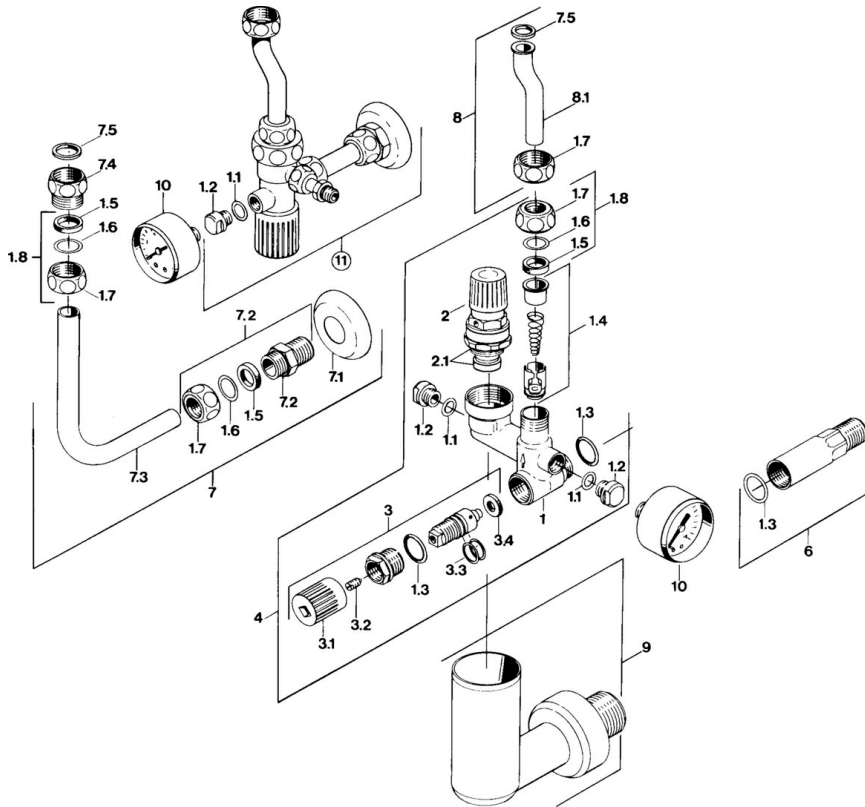

EAN: 4015474053519
static.hansa.com/63202350

- Badkamer
- Wandmontage

Technische gegevens

Technische eigenschappen

DN-maat **DN15**

Voorschriften

EN-norm **EN 1488**
 Geluidsklasse **I (ISO 3822)**

Toestemmingen en Verklaringen

ABP **P-IX 38446/I**
 TÜV **TÜV.SV.21-547.1/2".W.p**
 Verklaring van overeenstemming **DoC**

Reserveonderdelen

SP63202350

	Naam	Code
1.1	O-ring, d 10.10x1.60 Stopgezet	59905072
1.3	O-ring, d 18x2	59901422
1.4	Terugslagklep	59905003
1.5	Dichting	59901999
1.6	[DU3238]	59902456
1.7	Montage moer	59901998
1.8	Aansluiting moer, G1/2	59911214
2	Klep, 6 bar	59904642
2.1	Dichting	59911174
3	Afsluiter	59904925
3.1	Kap Stopgezet	59904924
4	Klep	59905142
6	Adapter Stopgezet	59902475
7	Pijp, L=120	59901103
7	Pijp, L=210	59905126
7.2	Nippel	59902427
7.3	Pijp	59902049
7.4	Nippel	59902560
7.5	Dichting, 18.5x12.2x1.5	59902313
8	Pijp	59905125
9		59905074
14	Beeldscherm, R1/4 10 bar SI Stopgezet	59902545