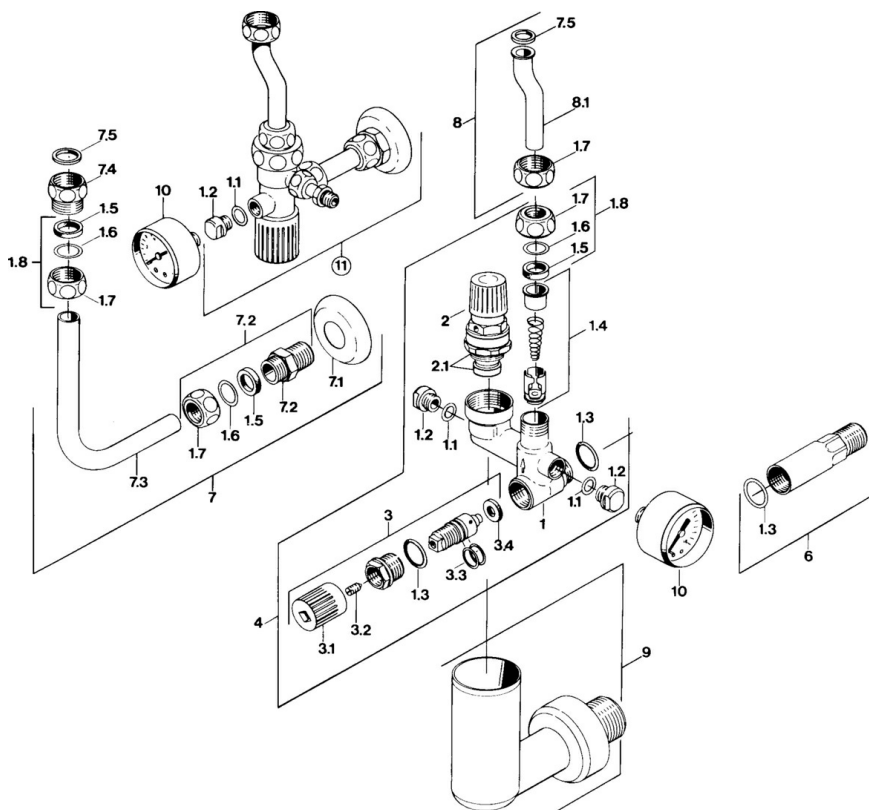

EAN: 4015474053519
static.hansa.com/63202350

- Koupelna
- Montáž na zeď

Technické údaje

Technické vlastnosti

Velikost DN (jmenovitý rozměr) **DN15**

Předpisy

Norma EN **EN 1488**
 Třída hlučnosti **I (ISO 3822)**

Schválení a Prohlášení

ABP **P-IX 38446/I**
 TÜV **TÜV.SV.21-547.1/2".W.p**
 Prohlášení o shodě **DoC**

Náhradní díly

SP63202350

Název	Kód
1.1 O-kroužek, d 10.10x1.60 Ukončeno	59905072
1.3 O-kroužek, d 18x2	59901422
1.4 Zpětný ventil	59905003
1.5 Těsnící sada	59901999
1.6 [CZ3238]	59902456
1.7 Montáž matice	59901998
1.8 Připojovací matice, G1/2	59911214
2 Ventilů, 6 bar	59904642
2.1 Těsnící sada	59911174
3 Uzavírací ventil	59904925
3.1 Krytka Ukončeno	59904924
4 Ventilů	59905142
6 Adaptér Ukončeno	59902475
7 Roura, L=120	59901103
7 Roura, L=210	59905126
7.2 Šroubení	59902427
7.3 Roura	59902049
7.4 Šroubení	59902560
7.5 Těsnění, 18.5x12.2x1.5	59902313
8 Roura	59905125
9	59905074
14 Zobrazit, R1/4 10 bar SI Ukončeno	59902545