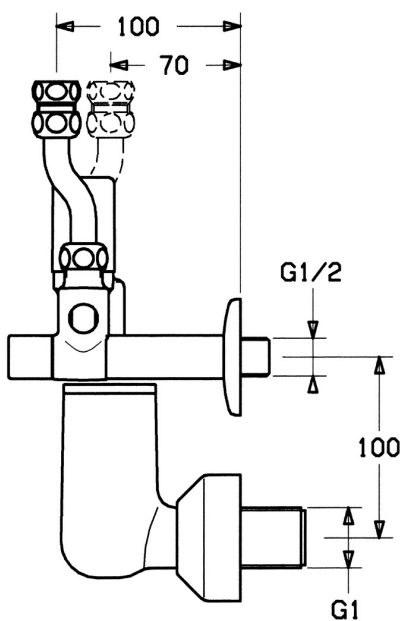

EAN: 4015474053519
static.hansa.com/63202350

- Koupelna
- Montáž na zeď

Technické údaje

Technické vlastnosti

Velikost DN (jmenovitý rozměr) **DN15**

Předpisy

Norma EN **EN 1488**
 Třída hlučnosti **I (ISO 3822)**

Schválení a Prohlášení

ABP **P-IX 38446/I**
 TÜV **TÜV.SV.21-547.1/2".W.p**
 Prohlášení o shodě **DoC**

Náhradní díly

SP63202350

Název	Kód
1.1 O-kroužek, d 10.10x1.60 Ukončeno	59905072
1.3 O-kroužek, d 18x2	59901422
1.4 Zpětný ventil	59905003
1.5 Těsnící sada	59901999
1.6 [CZ3238]	59902456
1.7 Montáž matice	59901998
1.8 Připojovací matice, G1/2	59911214
2 Ventilů, 6 bar	59904642
2.1 Těsnící sada	59911174
3 Uzavírací ventil	59904925
3.1 Krytka Ukončeno	59904924
4 Ventilů	59905142
6 Adaptér Ukončeno	59902475
7 Roura, L=120	59901103
7 Roura, L=210	59905126
7.2 Šroubení	59902427
7.3 Roura	59902049
7.4 Šroubení	59902560
7.5 Těsnění, 18.5x12.2x1.5	59902313
8 Roura	59905125
9	59905074
14 Zobrazit, R1/4 10 bar SI Ukončeno	59902545