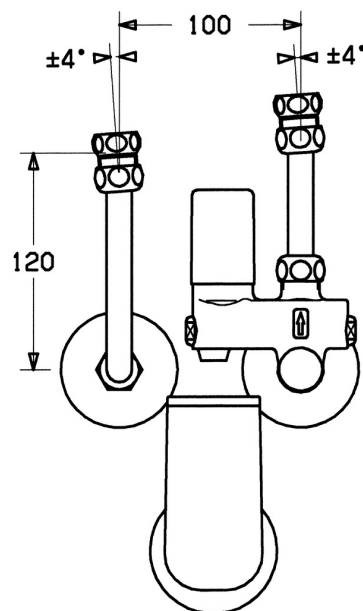

EAN: 4015474053519
static.hansa.com/63202350

- Koupelna
- Montáž na zeď

Technické údaje

Technické vlastnosti

Velikost DN (jmenovitý rozměr) **DN15**

Předpisy

Norma EN **EN 1488**
 Třída hlučnosti **I (ISO 3822)**

Schválení a Prohlášení

ABP **P-IX 38446/I**
 TÜV **TÜV.SV.21-547.1/2".W.p**
 Prohlášení o shodě **DoC**

Náhradní díly

SP63202350

Název	Kód
1.1 O-kroužek, d 10.10x1.60 Ukončeno	59905072
1.3 O-kroužek, d 18x2	59901422
1.4 Zpětný ventil	59905003
1.5 Těsnící sada	59901999
1.6 [CZ3238]	59902456
1.7 Montáž matice	59901998
1.8 Připojovací matice, G1/2	59911214
2 Ventilů, 6 bar	59904642
2.1 Těsnící sada	59911174
3 Uzavírací ventil	59904925
3.1 Krytka Ukončeno	59904924
4 Ventilů	59905142
6 Adaptér Ukončeno	59902475
7 Roura, L=120	59901103
7 Roura, L=210	59905126
7.2 Šroubení	59902427
7.3 Roura	59902049
7.4 Šroubení	59902560
7.5 Těsnění, 18.5x12.2x1.5	59902313
8 Roura	59905125
9	59905074
14 Zobrazit, R1/4 10 bar SI Ukončeno	59902545