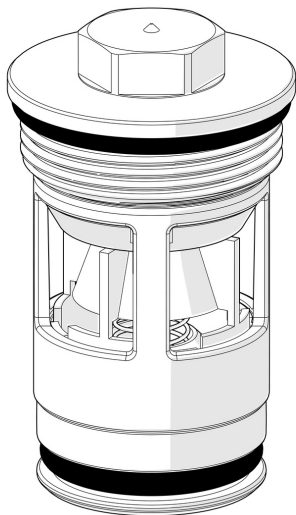

EAN: 4057304013270  
[static.hansa.com/59914727](https://static.hansa.com/59914727)

- Pièces détachées
  - Valve(s) anti-retour
- 

### Caractéristiques techniques

---