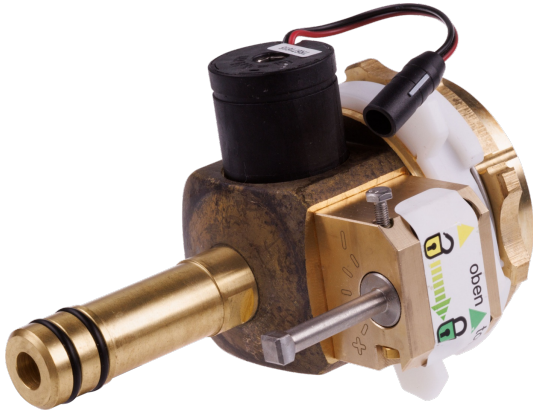

EAN: 4057304012976
static.hansa.com/59914723

- Ersatzteile

Technische Daten
