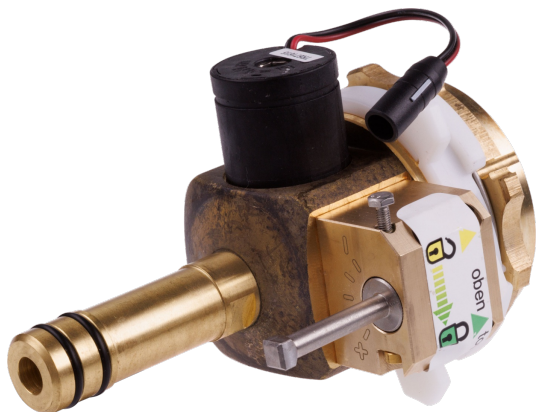

EAN: 4057304012976
static.hansa.com/59914723

- Náhradní díly

Technické údaje
