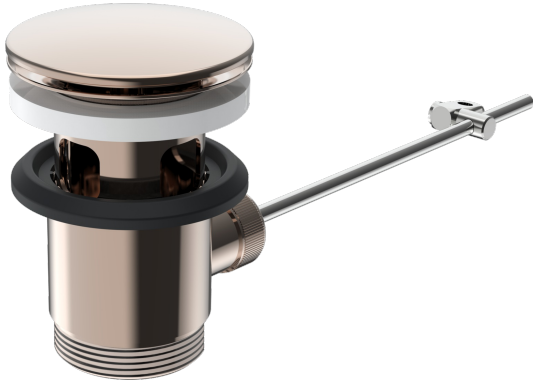

EAN: 4057304012815
static.hansa.com/59914681

- Wastafel
- Hulpuitrustingen
- Roségoud

Technische gegevens
