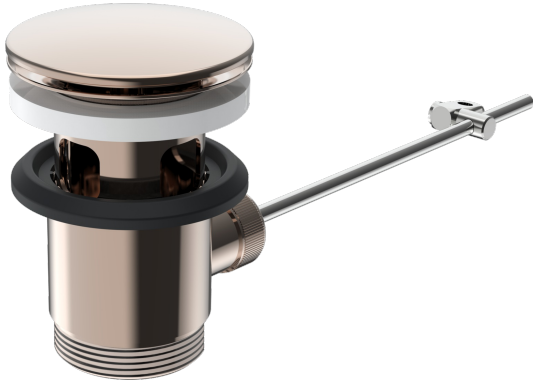

EAN: 4057304012815
static.hansa.com/59914681

- Lavabo
- Equipement auxiliaire
- Rosegold

Caractéristiques techniques