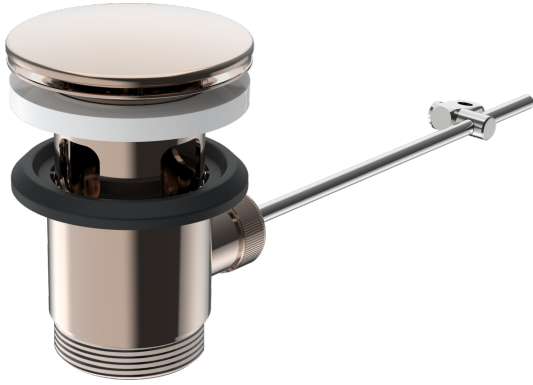

EAN: 4057304012815
static.hansa.com/59914681

- Waschtisch
- Zubehör
- Roségold

Technische Daten