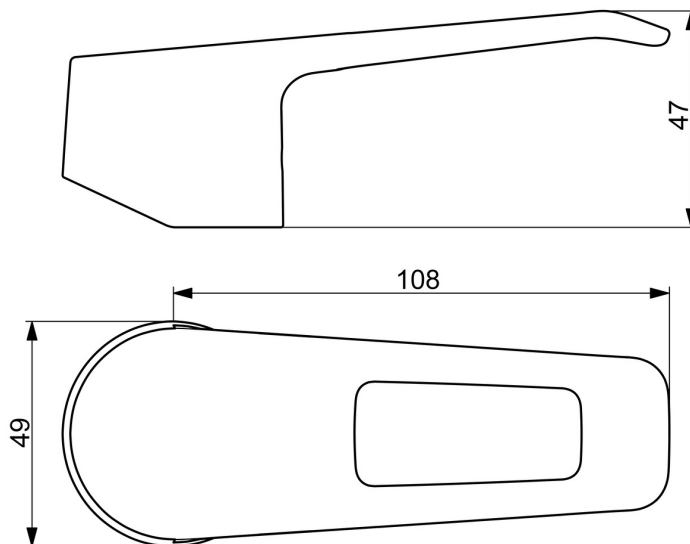

EAN: 4057304010583
static.hansa.com/59914633

- Gezondheid en verzorging, Hulpuitrustingen
- Chroom

Technische gegevens