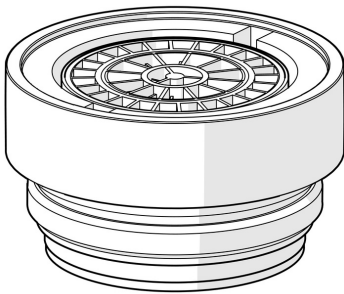

EAN: 4057304009860
static.hansa.com/59914607

- Ersatzteile
 - Chrom
 - CASCADE® Strahlregler
 - Außengewinde
-

Technische Daten

Technische Eigenschaften

Anschlussgröße
Werkstoff

M24x1
Messing/Verbundwerkstoff