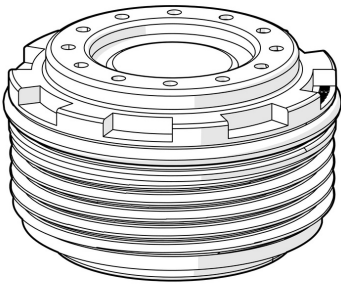

EAN: 4057304009877
static.hansa.com/59914590

- Ersatzteile
- CACHÉ® Strahlregler, ohne Mundstück direkt in den Armaturenauslauf geschraubt, PCA® konstante Durchflussleistung unabhängig vom Fließdruck
- Außengewinde

Technische Daten

Durchflusseigenschaften

Durchfluss bei 3 bar (mit Durchflussregler) **1.5 l/min**

Technische Eigenschaften

Anschlussgröße **M18.5x1**
 Werkstoff **Verbundwerkstoff**