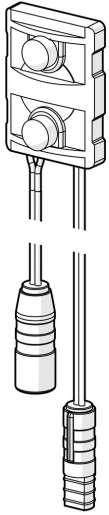

EAN: 4057304009686
static.hansa.com/59914580

- Ricambi
- Sensore con autofocus, Indicazione batteria scarica

Dati tecnici

Impostazioni software

Tempo di scorrimento a posteriori	2 s ± 1 s
Scarico automatico	72 h
Periodo di scarico automatico	30 s
Periodo di scorrimento max.	2 min