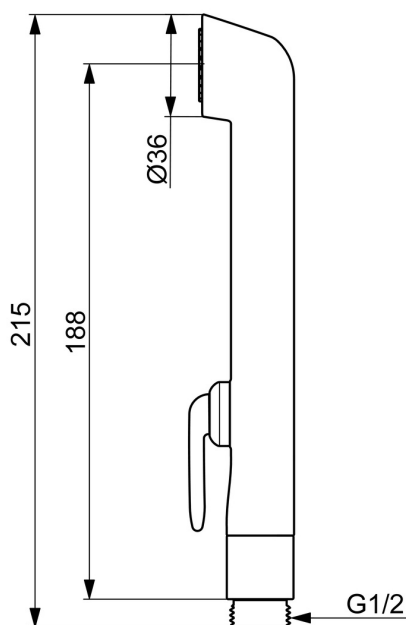

EAN: 4057304005688
static.hansa.com/59914458

- Umývadlo
- Príslušenstvo
- Biela
- Bidetta – ručná sprcha
- Ručná sprcha odolná voči dezinfekcii (max. + 95 °)

Technické údaje

Technické vlastnosti

Dodávka teplej vody	max. +95°C
Pracovný tlak	0.5-5 bar
Spojovacia veľkosť	G1/2
Materiál	Kompozit