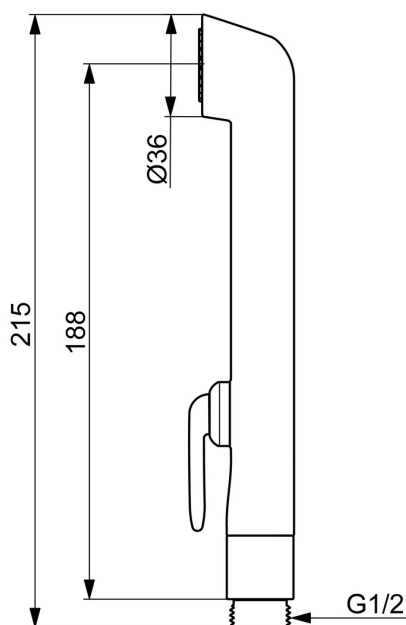

EAN: 4057304005688  
[static.hansa.com/59914458](https://static.hansa.com/59914458)

- Wastafel
- Hulpuitrustingen
- Wit
- Bidetta handdouche

## Technische gegevens

### Technische eigenschappen

Warmwatertoevoer	max. +95°C
Werkdruk	0.5-5 bar
Aansluitmaat	G1/2
Materiaal	Composite