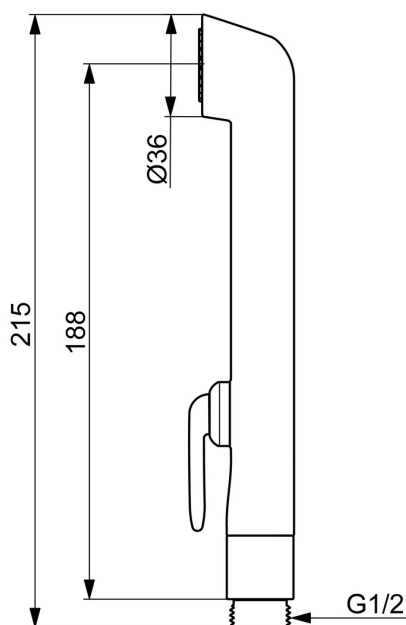

EAN: 4057304005688
static.hansa.com/59914458

- Lavabo
- Accessori
- Bianco
- Doccetta bidetta

Dati tecnici

Caratteristiche tecniche

Fornitura di acqua calda	max. +95°C
Pressione di esercizio	0.5-5 bar
Misura della connessione	G1/2
Materiale	Composite