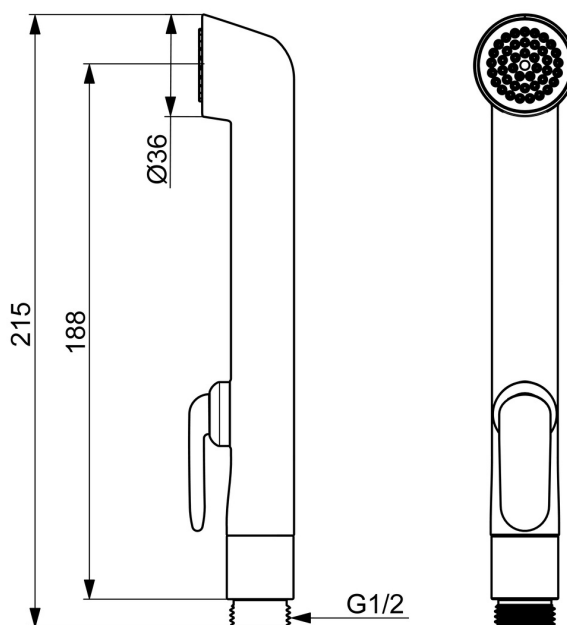

EAN: 4057304005688  
[static.hansa.com/59914458](https://static.hansa.com/59914458)

- Lavabo
- Equipement auxiliaire
- Blanc
- Douchette à main Bidetta

## Caractéristiques techniques

### Caractéristiques techniques

Alimentation en eau chaude	<b>max. +95°C</b>
Pression de service	<b>0.5-5 bar</b>
Taille de raccord	<b>G1/2</b>
Matériau	<b>Composite</b>