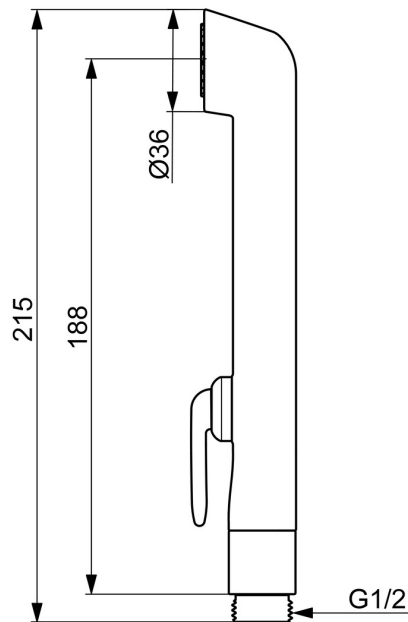

EAN: 4057304005688  
[static.hansa.com/59914458](https://static.hansa.com/59914458)

- Waschtisch
- Zubehör
- Weiss
- Funktionsbrause
- Handbrause Desinfektionsbeständig (max. +95° C)

### Technische Eigenschaften

Warmwasserversorgung	<b>max. +95° C</b>
Arbeitsdruck	<b>0.5-5 bar</b>
Anschlussgröße	<b>G1/2</b>
Werkstoff	<b>Verbundwerkstoff</b>