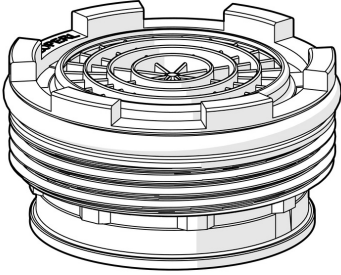

EAN: 4057304005404
static.hansa.com/59914443

- Pièces détachées
- CASCADE®
- Filetage externe

Caractéristiques techniques

Caractéristiques techniques

Taille de raccord

M21.5x1