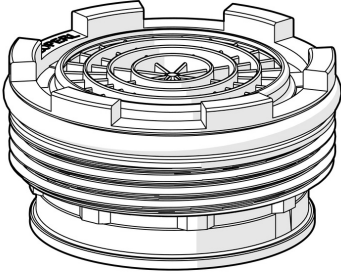

EAN: 4057304005404  
[static.hansa.com/59914443](https://static.hansa.com/59914443)

- Ersatzteile
  - Außengewinde
  - CASCADE® Strahlregler
- 

### Technische Eigenschaften

Anschlussgröße

**M21.5x1**