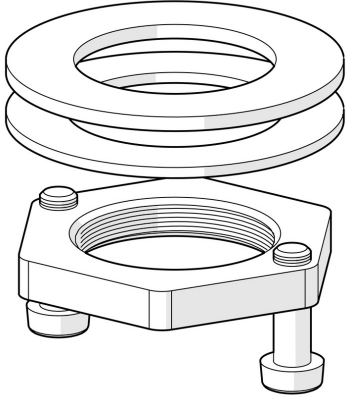

EAN: 4057304004063  
[static.hansa.com/59914403](https://static.hansa.com/59914403)

- Pièces détachées
  - Set de fixation
- 