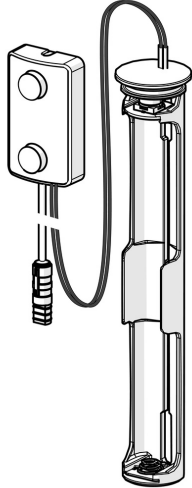

EAN: 4057304002656
static.hansa.com/59914387

inclusive 2x Lithium Batterie 1,5V, AA

- Ersatzteile
- PSD-Sensor mit Autofocus, Batterie-Leer-Anzeige

Technische Daten

Software-Einstellungen

Nachlaufzeit	2 s ± 1 s (1/2/3/4/5/6/7/8 s)
Hygienespülung	off (off/12/24/48/72 h)
Dauer Hygienespülung	30 s (10/30/60/120/180/240/300/600)
Max. Fließdauer	120 s (10/30/60/120/300 s)