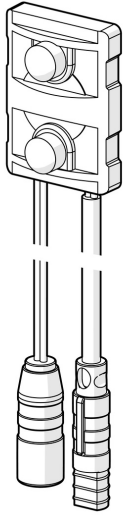

EAN: 4057304000898
static.hansa.com/59914286

- Ricambi
- Sensore con autofocus, Indicazione batteria scarica

Dati tecnici

Impostazioni software

Tempo di scorrimento a posteriori	2 s ± 1 s
Scarico automatico	72 h
Periodo di scarico automatico	120 s
Periodo di scorrimento max.	2 min