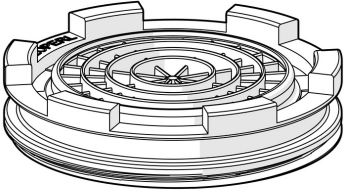

EAN: 4057304000287
static.hansa.com/59914245

- Pièces détachées
- CACHÉ® - Mousseur intégré directement dans la robinetterie, Brise jet laminaire - sans adjonction d'air
- Filetage externe

Caractéristiques techniques

Caractéristiques techniques

Taille de raccord

M24x1