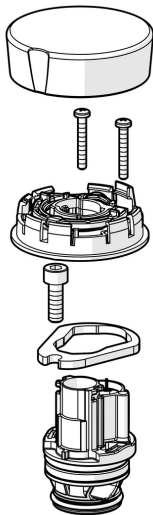

EAN: 4057304000263
static.hansa.com/59914243

- Náhradní díly

Technické údaje
