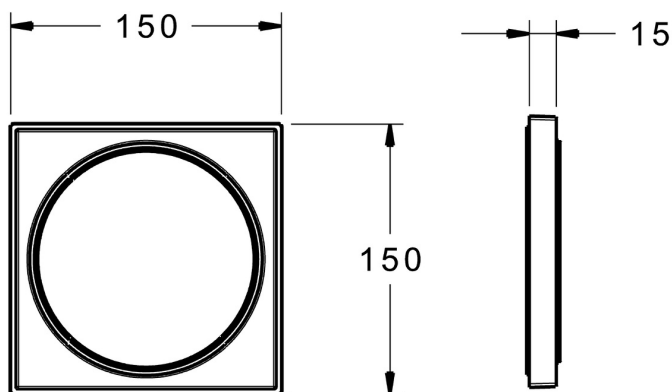

EAN: 4057304000782
static.hansa.com/59914192

štvorcová nastavovacia ružica, 15 mm; vhodná pre všetky štvorcové rozety HANSABLUEBOX s rozmermi 150x150 mm

- Príslušenstvo

Technické údaje