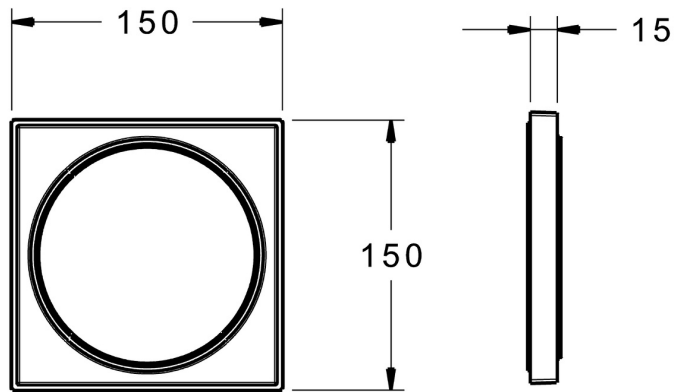

EAN: 4057304000782
static.hansa.com/59914192

Oplossing voor verlenging 15mm, vierkant, geschikt voor alle vierkante BLUEBOX rozetten 150 x 150 mm

- Hulpuitrustingen

Technische gegevens
