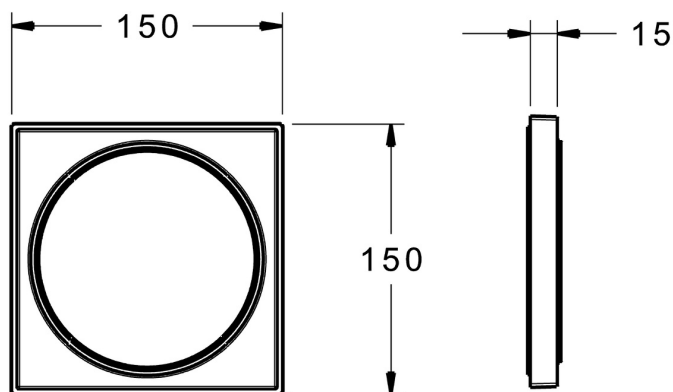

EAN: 4057304000782
static.hansa.com/59914192

Prolunga della placca quadrata di 15mm; idoneo per tutte le placche quadrate BLUEBOX con 150 x 150 mm

- Accessori

Dati tecnici