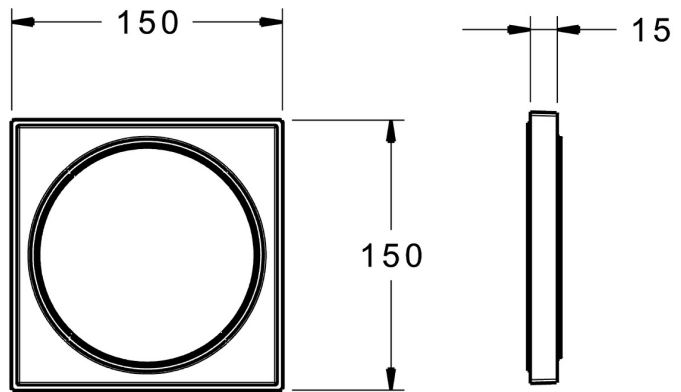

EAN: 4057304000782
static.hansa.com/59914192

Set d'extension 15mm, compatible avec toutes les rosaces BLUEBOX carrées avec 150 x 150 mm

- Equipement auxiliaire

Caractéristiques techniques
