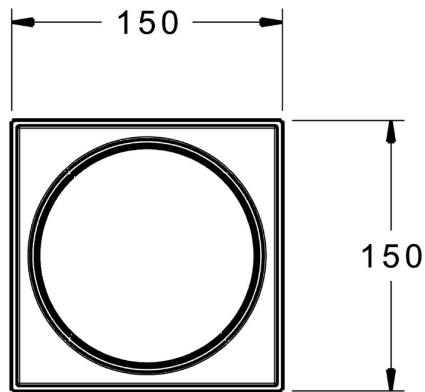

EAN: 4057304000782  
[static.hansa.com/59914192](https://static.hansa.com/59914192)

Rosettenverlängerung 15 mm quadratisch;  
passend zu allen quadratischen BLUEBOX Rosetten mit 150 x 150 mm

- Zubehör

## Technische Daten