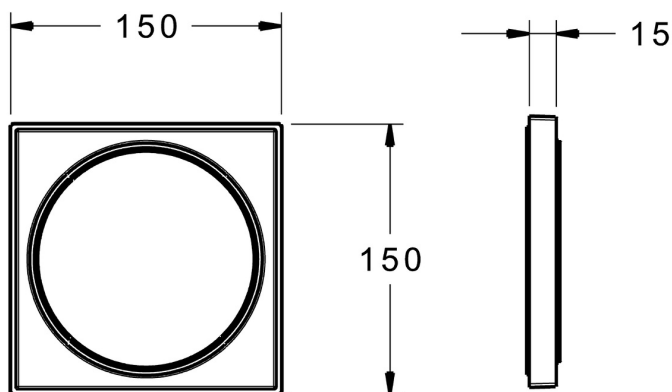

EAN: 4057304000782
static.hansa.com/59914192

čtvercová nastavovací růžice, 15 mm; vhodná pro všechny čtvercové rozety HANSABLUEBOX s rozměry 150x150mm

- Příslušenství

Technické údaje