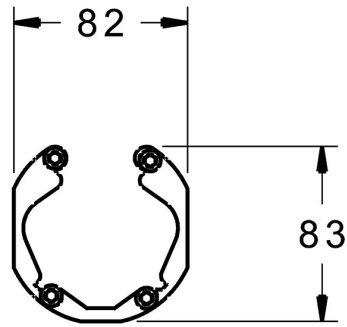

EAN: 4057304000768
static.hansa.com/59914186

BLUETUNE Ausricht-Adapter;
passend zu allen BLUEBOX Funktionseinheiten;
BLUETUNE Ausrichtung der Rosette nach Einbau von $\pm 3,5^\circ$ möglich

- Zubehör

Technische Daten