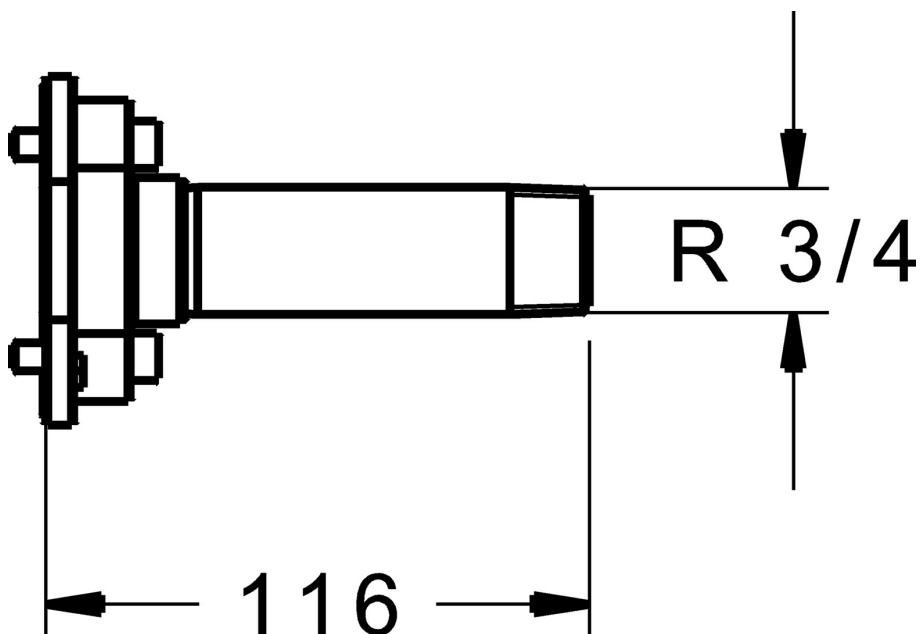

EAN: 4057304000980  
[static.hansa.com/59914185](http://static.hansa.com/59914185)

Preplachovacia zátka podľa DIN EN 806-4 / EN 1717; vhodné pre HANSABLUEBOX 8000/8001

- Príslušenstvo