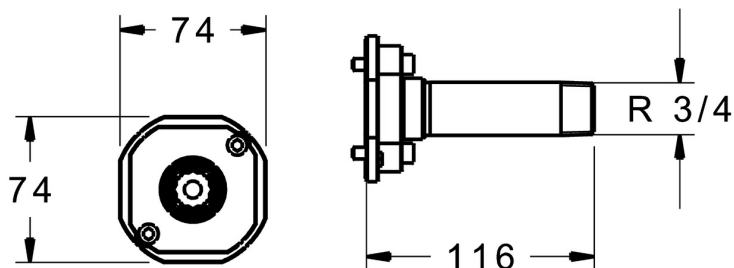

EAN: 4057304000980  
[static.hansa.com/59914185](http://static.hansa.com/59914185)

Preplachovacia zátka podľa DIN EN 806-4 / EN 1717; vhodné pre HANSABLUEBOX 8000/8001

- Príslušenstvo