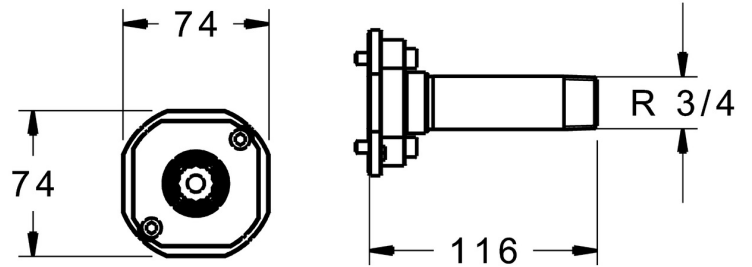

EAN: 4057304000980
static.hansa.com/59914185

Spoelplug conform DIN EN 806-4 / EN 1717; geschikt voor BLUEBOX 8000 / 8001

- Hulpuitrustingen

Technische gegevens