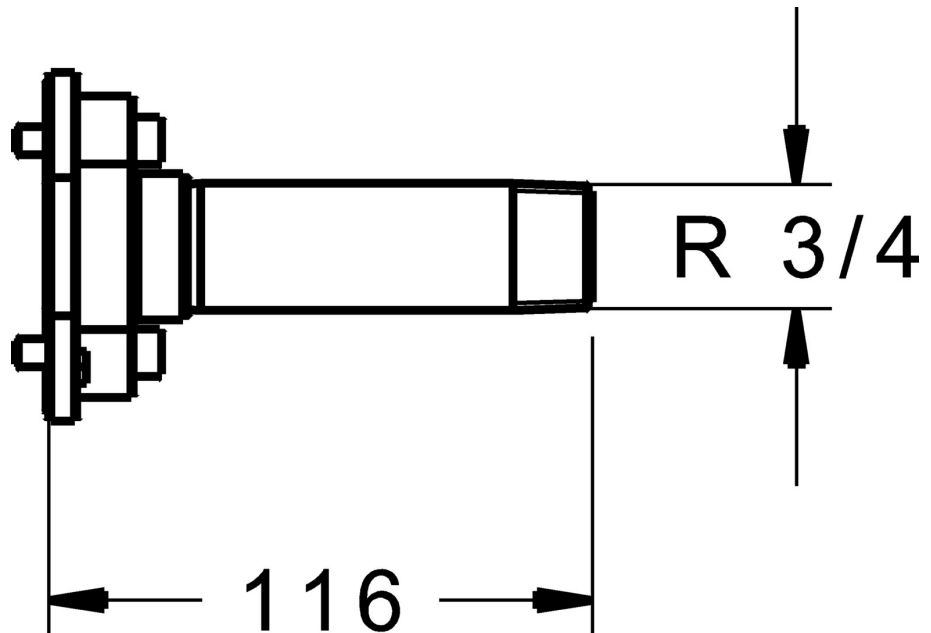

EAN: 4057304000980
static.hansa.com/59914185

Spoelplug conform DIN EN 806-4 / EN 1717; geschikt voor BLUEBOX 8000 / 8001

- Hulpuitrustingen

Technische gegevens