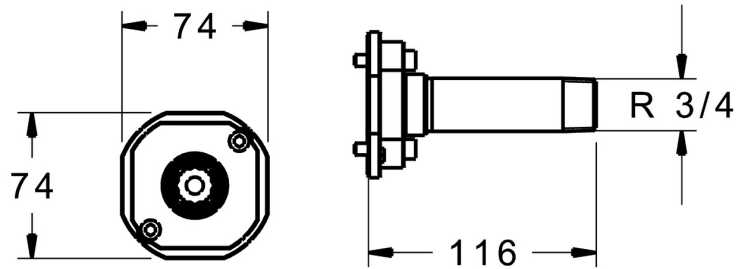

EAN: 4057304000980  
[static.hansa.com/59914185](http://static.hansa.com/59914185)

Perno di spurgoi, secondo DIN EN 806-4 / EN 1717; adattato a BLUEBOX 8000 / 8001

- Accessori

## Dati tecnici