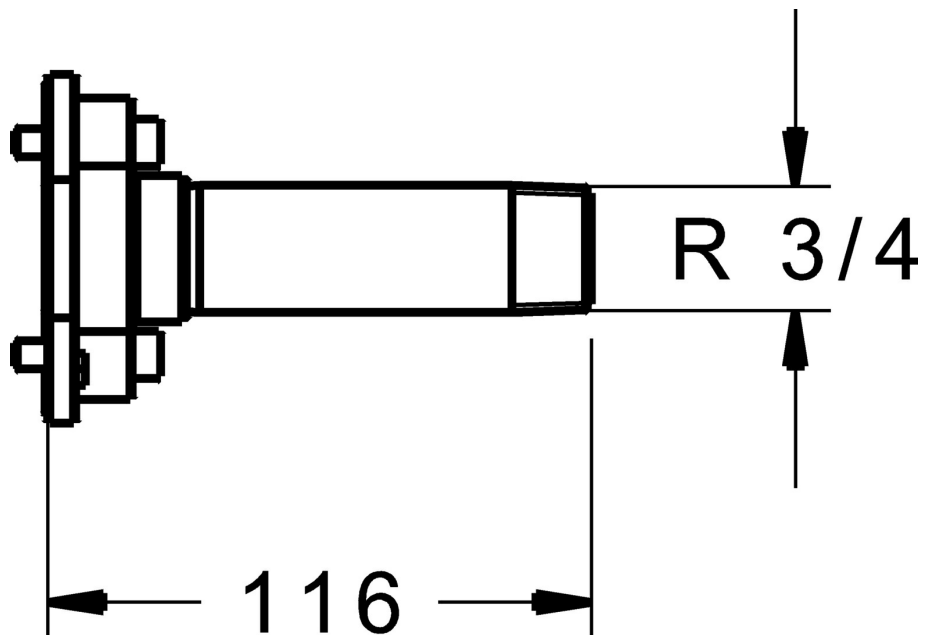

EAN: 4057304000980  
[static.hansa.com/59914185](http://static.hansa.com/59914185)

Perno di spurgoi, secondo DIN EN 806-4 / EN 1717; adattato a BLUEBOX 8000 / 8001

- Accessori

## Dati tecnici