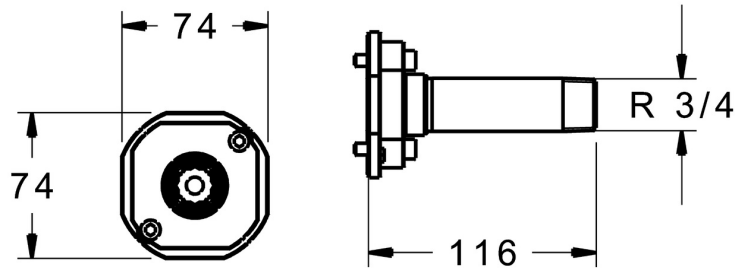

EAN: 4057304000980  
[static.hansa.com/59914185](http://static.hansa.com/59914185)

Adaptateur conforme norme DIN EN 806-4 / EN 1717, compatible pour HANSABLUEBOX 8000 / 8001

- Equipement auxiliaire

## Caractéristiques techniques