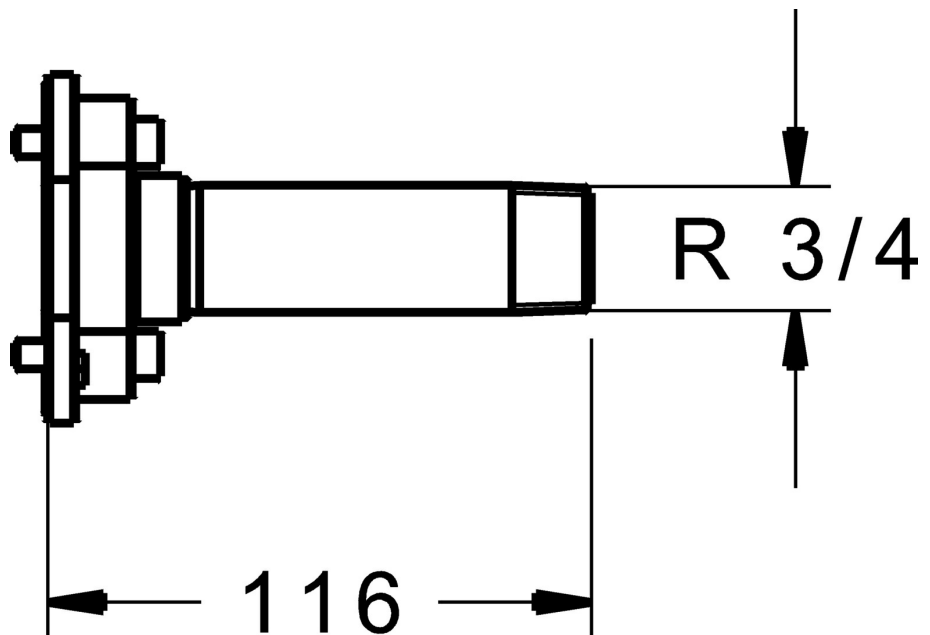

EAN: 4057304000980  
[static.hansa.com/59914185](http://static.hansa.com/59914185)

Adaptateur conforme norme DIN EN 806-4 / EN 1717, compatible pour HANSABLUEBOX 8000 / 8001

- Equipement auxiliaire

## Caractéristiques techniques