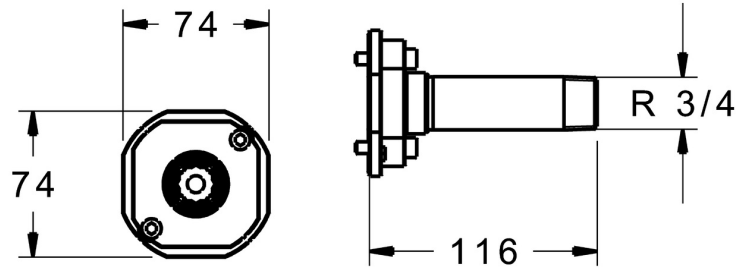

EAN: 4057304000980
static.hansa.com/59914185

Spülstopfen nach DIN EN 806-4 / EN 1717;
passend zu HANSABLUEBOX 8000 / 8001

- Zubehör

Technische Daten