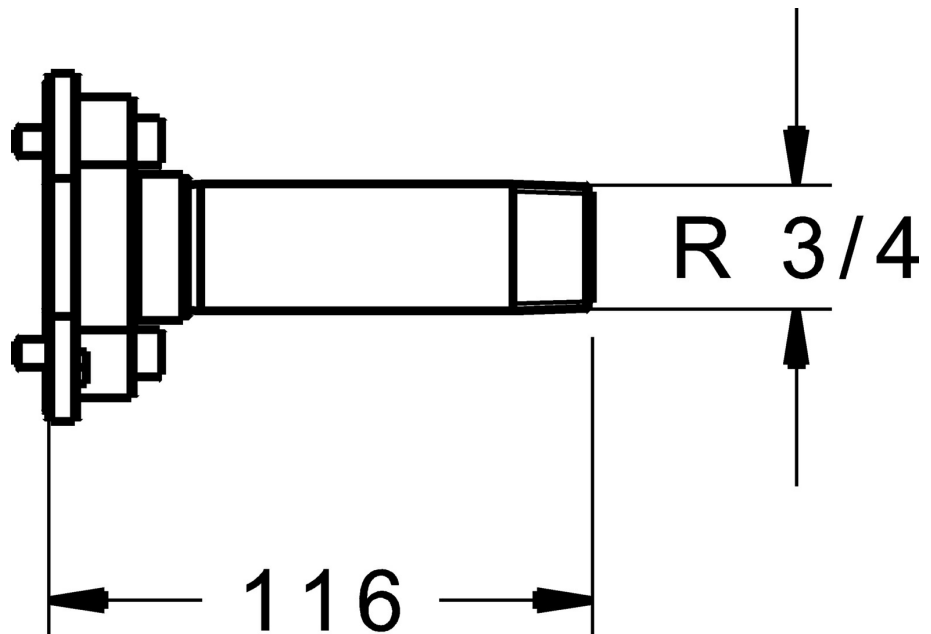

EAN: 4057304000980
static.hansa.com/59914185

Spülstopfen nach DIN EN 806-4 / EN 1717;
passend zu HANSABLUEBOX 8000 / 8001

- Zubehör

Technische Daten