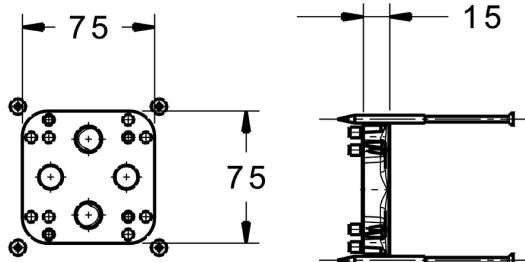

EAN: 4057304000751
static.hansa.com/59914184

Reverzný adaptér; pre podomietkový systém HANSABLUEBOX; 1. použitie: záměna přívodu studená/teplá; 2. použití: změna vývodů zmiešanej vody hore/dole; adaptér predĺženia o 15 mm

- Príslušenstvo
- S obráteným prívodom teplej a studenej vody

Technické údaje