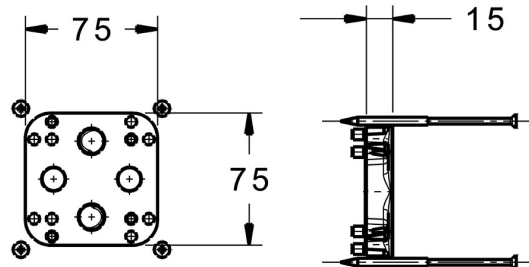

EAN: 4057304000751  
[static.hansa.com/59914184](https://static.hansa.com/59914184)

Umkehradapter für HANSABLUEBOX UP-System;  
Einsatz 1: kalt/warm vertauscht;  
Einsatz 2: wechseln der Mischwasser Abgänge oben/unten;  
Adapter verlängert um 15 mm

### Technische Daten