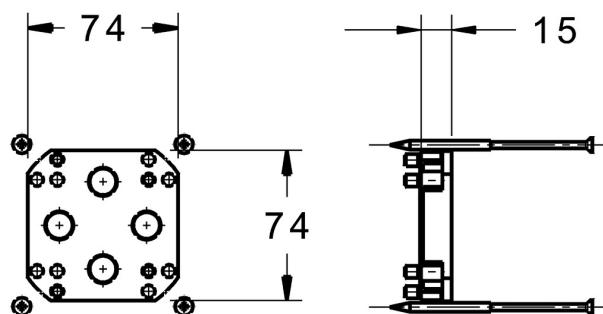

EAN: 4057304000744
static.hansa.com/59914182

Predĺžovacia sada 15 mm; pre podomietkový systém HANSABLUEBOX; možné nainštalovať maximálne 2 adaptéry pre predĺženie o 30 mm

- Príslušenstvo

Technické údaje